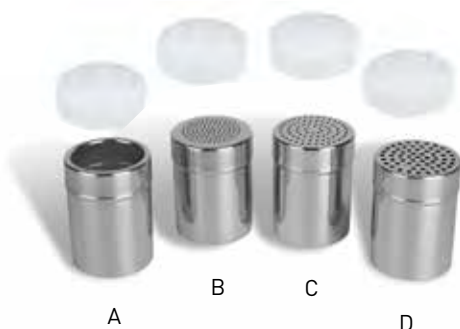

P946 Especieros / Dredgers / Saupoudreuses / Streuer

A

B

C

D

REF	Ø cm	H cm	Ø mm	☐
A P946.001	7	9,6	-	12
B P946.002	7	9,6	2	12
C P946.003	7	9,6	3	12
D P946.004	7	9,6	4	12

Especiero "A" con malla
Dredger "A" with mesh
Saupoudreuse "A" maillée
Streuer "A" mit Maschen

Con tapón de plástico
With plastic cover
Avec couvercle en plastique
Mit Plastideckel