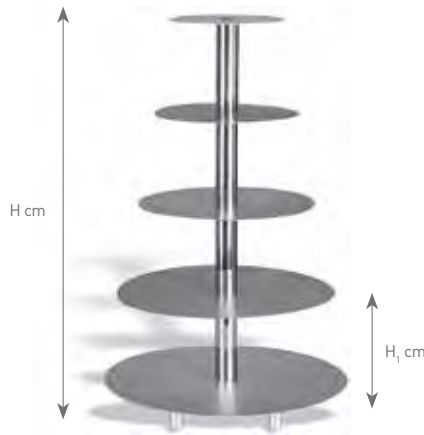

P837 Expositor de tartas de aluminio / Aluminium cake stand /
Présentoir de tartes en aluminium / Tortenständer aus Aluminium

REF	H cm	H ₁ cm	Ø cm	
P837.003	33	2 x 16,5	20 / 26 / 32	1
P837.005	100	4 x 25,0	20 / 26 / 32 / 40 / 45	1
P837.007	120	6 x 20,0	16 / 20 / 26 / 32 / 40 / 45 / 50	1

P8373 Expositor de tartas giratorio / Revolving cake stand /
Présentoir giratoire de tartes / Drehbarer Tortenständer

REF	Ø cm	H cm	
P837.300	30	8	1

P350 Cedazos en acero inox / St/Steel sieves / Tamis en acier inox / Siebe aus rostfreiem Stahl

REF	Ø cm	Num	
P350.330	30	14	6
P350.335	35	14	6

REF	Ø cm	Num	
P350.426	26	20	6
P350.430	30	20	6
P350.435	35	20	6
P350.440	40	20	6

REF	Ø cm	Num	
P350.530	30	25	6
P350.535	35	25	6

NUM.	LUZ DE MALLA / MESH SIZE / MAILLAGE / MASCHENWEITE mm
10	2,000
14	1,400
20	0,850
25	0,710
35	0,500
50	0,300

REF	Ø cm	Num	
P350.630	30	35	6
P350.635	35	35	6

REF	Ø cm	Num	
P350.730	30	50	6
P350.735	35	50	6