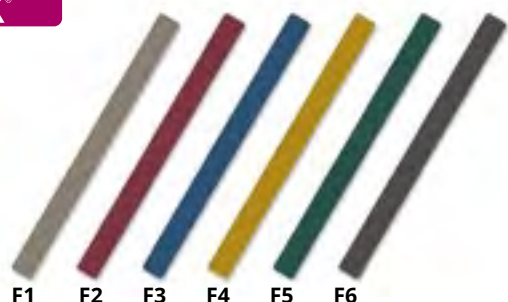

Identificateur en couleurs pour casiers et réhausse complètement fermés. Disponible en 6 couleurs. Personnalisation possible.

Farbidentifikation für Spülkörbe und Vergrößerungen komplett geschlossen. Erhältlich in 6 Farben. Möglichkeit der Markierung mit dem Firmenlogo.

F1 Marrón
Brown
Marron
Braun

F4 Amarillo
Yellow
Jaune
Gelb

F2 Burdeos
Burgundy
Bordeaux
Bordeauxrot

F5 Verde
Green
Vert
Grün

F3 Azul
Blue
Bleu
Blau

F6 Marrón oscuro
Dark brown
Marron foncé
Dunkelbraun

Logo o texto impreso / Printed logo or text /
Logo ou texte imprimé / Logo oder Text gedruckt

Logo o texto estampado / Hot stamped logo or text /
Logo ou texte gravé / Logo oder Text gestempelt

501F Flap

FLAP RACK®

F1

F2

F3

F4

F5

F6

REF COLOR / COLOUR / COULEUR / FARBE

P501 F1 Marrón / Brown / Marrón / Braun

P501 F2 Burdeos / Burgundy / Bordeaux / Bordeauxrot

P501 F3 Azul / Blue / Bleu / Blau

P501 F4 Amarillo / Yellow / Jaune / Gelb