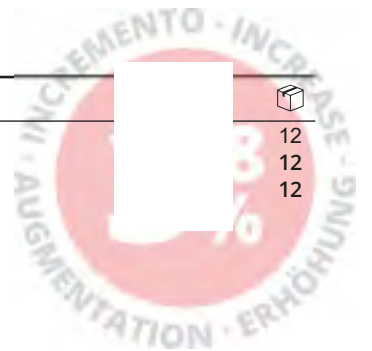

P358 INOX Pinza buffet / Utility tong / Pince buffet / Buffetzange

REF	L cm	
P358.024	24,0	12
P358.029	29,5	12
P358.040	40,0	12

P358 COLOR Pinza buffet inox mango color / St. steel utility tong coloured handle /
Pince buffet inox manche couleur / Rostfreie Buffetzange mit farbigem Griff

REF	L cm	Blanco / White / Blanc / Weiss	Rojo / Red / Rouge / Rot	Azul / Blue / Bleu / Blau	Amarillo / Yellow / Jaune / Gelb	Verde / Green / Vert / Grün	Marrón / Brown / Marron / Braun	Negro / Black / Noir / Schwarz	
P358	24	1	2	3	4	5	6	7	1
P358	30	1	2	3	4	5	6	7	1
P358	40	-	-	-	4	-	-	7	1