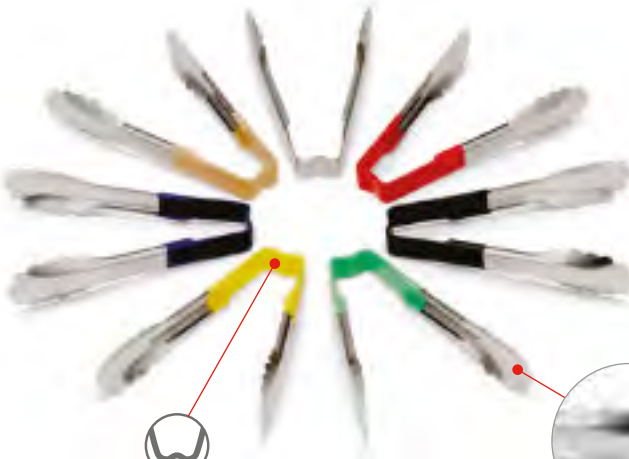

4780620 Pinza buffet monobloc Kool-Touch® / One-Piece tong Kool-Touch® /
Pince buffet inox Kool-Touch® / Rostfreie Buffetzange Kool-Touch®

Forma / Shape /
Forme / Form

REF	Color	L cm	
4780620	Black	15	12
4780630	Blue	15	12
4780640	Red	15	12
4780650	Yellow	15	12
4780660	Orange	15	12
4780670	Green	15	12

Pinza más corta para espacios estrechos o comida delicada /
Shorter utility tong for tight spaces or delicate food applications /
Pince utilitaire courte pour espaces restreints ou aliments délicats à manipuler /

Kürzere Universalzange für beengte Platzverhältnisse und das Arbeiten mit delikaten Speisen

Festoneada.
Scalloped.
Festonné.
Gewellt.