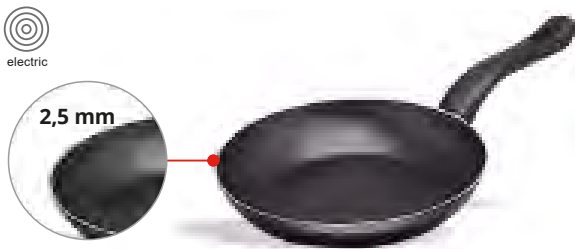

# EASY APOLO

**P460** Sartén aluminio antiadherente. Mango baquelita / Aluminium non-stick fry pan. Bakelite handle /  
Poêle aluminium anti-adhésive. Queue en bakélite / AluminiumbratpfanneAntihaft. Bakelitestiel