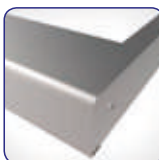

FOURNEAUX à Gaz

GASKOCHER

Hosteleria10.com

CG-940/M LC

CG-940/S LC

POWER LINE

- Remates de chimenea en acero inoxidable.
- Flue shots made of stainless steel.
- Sortie des gazes en en acier inoxydable.
- Kaminhauben aus Edelstahl.