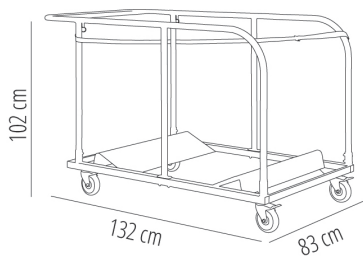

Ref. 66233 - EAN 8411344662335

CARRO C1 GRIS

DESCRIPCIÓN

Carro con mango extensible para mesas Beethoven, Verdi, Kraus, Rossini y Mozart. Estructura de acero pintado en color gris. Amplia plataforma de apoyo para las mesas en su posición vertical. Ruedas de poliuretano con frenos incorporados. Mango extensible 3 posiciones para adaptarlo a las diferentes mesas. Capacidad: 12 mesas Beethoven (Ø 180), 12 mesas Verdi (Ø 152), 12 mesas Kraus (Ø 160), 12 mesas Rossini (Ø 122) y 12 mesas Mozart (Ø 200).

MEDIDAS

W 83cm x **L** 132cm x **H** 112cm

W 32.68in x **L** 51.97in x **H** 44.1in

CARACTERÍSTICAS

Peso 38 Kg.

STD units	Packaging dim. (cm)	Units Container 20'	Units Container 40'	Units Container HC	Units Traylor 70m ³	Units Truck 100m ³
1X	140 x 102 x 15	126	315	315	380	380