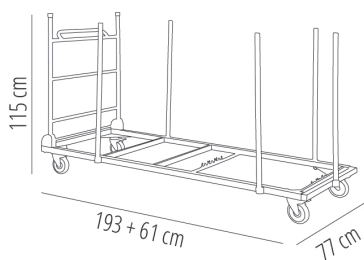

Ref. 66235 - EAN 8411344662359

CARRO C3 GRIS

DESCRIPCIÓN

Carro con mango abatible y base extensible para mesas Chopin, Wagner y Mahler. Estructura de acero pintado en color gris. Postes verticales extraíbles en el perímetro del carro para inmovilizar las mesas apiladas. Ruedas de poliuretano con frenos incorporados. Capacidad: 20 mesas Chopin (183 x 75,50 cm), 18 mesas Wagner (234 x 75,50 cm), y 20 Mahler (152 x 75,50 cm).

MEDIDAS

W 77cm x **L** 191cm x **H** 115cm

W 30.32in x **L** 75.2in x **H** 45.28in

CARACTERÍSTICAS

Peso 26 Kg.

STD units	Packaging dim. (cm)	Units Container 20'	Units Container 40'	Units Container HC	Units Traylor 70m ³	Units Truck 100m ³
1X	196 x 85 x 15	70	184	184	222	222