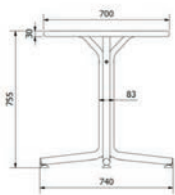

CERTIFICACIONES

UNE-EN 581-1, UNE-EN 581-2

MEDIDAS

H 75,5cm × Ø 70cm

H 29.73in × Ø 27.56in

CARACTERÍSTICAS

Peso 7,34 Kg.

STD units	Packaging dim. (cm)	Units Container 20'	Units Container 40'	Units Container HC	Units Trayler 70m³	Units Truck 100m³
1X	73 × 71 × 13	450	912	1056	1254	1360