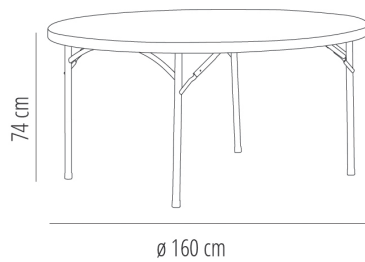

### DESCRIPCIÓN

Mesa plegable con estructura de acero pintado y sobre de polietileno de alta densidad, en color gris claro. Grosor sobre 50 mm. Sobre estanco de una sola pieza sin uniones. Peso neto 25 kg. Travesaños ergonómicos.

### MEDIDAS

**W** 160cm x **L** 160cm x **H** 74cm x **Ø** 160cm

**W** 63.0in x **L** 63.0in x **H** 29.14in x **Ø** 63.0in

### CARACTERÍSTICAS

**Peso** 22 Kg.

STD units	Packaging dim. (cm)	Units Container 20'	Units Container 40'	Units Container HC	Units Traylor 70m <sup>3</sup>	Units Truck 100m <sup>3</sup>
1X	161 x 161 x 6	135	270	333	344	500
P32	168 x 168 x 235	96	224	224	256	256