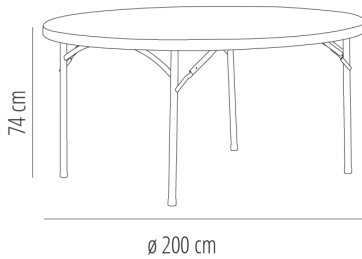

Ref. 66364 - EAN 8411344663646

MESAS MOZART TABLEROS GRIS

DESCRIPCIÓN

Mesa plegable con estructura de acero pintado y sobre de polietileno de alta densidad, en color gris claro. Grosor sobre 50 mm. Sobre estanco de una sola pieza sin uniones. Peso neto 33 kg. Travesaños ergonómicos.

MEDIDAS

W 200cm x **L** 200cm x **H** 74cm x **Ø** 200cm

W 78.75in x **L** 78.75in x **H** 29.14in x **Ø** 78.75in

CARACTERÍSTICAS

Peso 34,4 Kg.

STD units	Packaging dim. (cm)	Units Container 20'	Units Container 40'	Units Container HC	Units Traylor 70m ³	Units Truck 100m ³
1X	202 x 202 x 6.5	98	175	200	234	258
P30	202 x 202 x 235	60	150	150	180	180