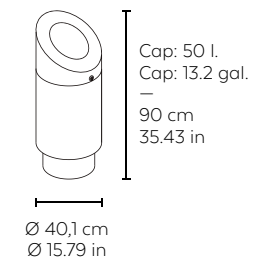

bilbao

I+D Vilagrassa

bilbao

info

Papelera con cabezal fabricado en acero inoxidable AISI 304 y pulido brillante y zocalo fabricado en acero inoxidable con acabado de granalla fina chorreada con en bola de vidrio. Cuerpo: acero pintado o acero inoxidable satinado AISI 304. Cesta interior en malla de acero galvanizado.

bilbao-pi

Papelera con cabezal inclinado.

—
 Bin with inclined top.
 —
 Poubelle avec couvercle inclinée.
 —
 Papierkorb mit schrägem Kopfteil.

ACABADOS | FINISHES | FINITIONS | AUSFÜHRUNGEN

<div style="display: inline-block; width: 20px; height: 20px; background-color: black; margin-right: 5px;"></div> Negro Black Noire Schwarz	<div style="display: inline-block; width: 20px; height: 20px; background: linear-gradient(to right, transparent 49%, #ccc 49% 51%, #ccc 51%); margin-right: 5px;"></div> Inox brillante Shiny Stainless Steel Inox Brillant Polierter Edelstahl
--	--