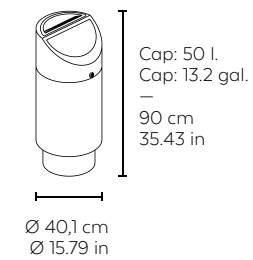

bilbao-pi

Papelera con cabezal inclinado.

—
Bin with inclined top.
—
Poubelle avec couvercle inclinée.
—
Papierkorb mit schrägem Kopfteil.