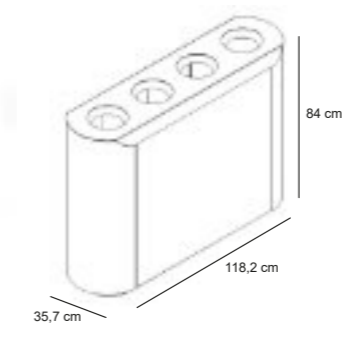

mev-02
Wastepaper basket for 4 wastes.
300 L. (75x 4) / 79,25 gal.