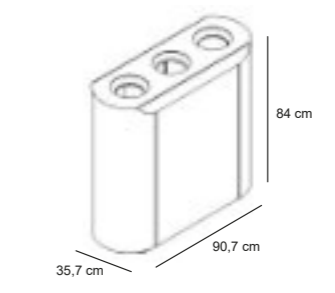

mev-10
Wastepaper basket for 3 wastes.
226 L. (75,3x3) / 60 gal.