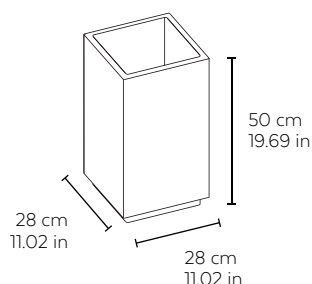

prat-pa

info

Uso interior.
Zona común.

Indoor use.
Public spaces.

Usage intérieur.
Zone commune.

Für Den Innenbereich Geeignet.
Öffentlicher Raum.

ESTRUCTURAS | STRUCTURES | STRUCTURE | STRUKTUR

prat-pa

Paragüero fabricado en acero inoxidable o acero pintado. Incorpora una cubeta recoge aguas de plástico inyectado.

Porte-parapluies en acier inoxydable ou acier peint. Seau intérieur en plastique pour recueillir l'eau.

Umbrella stand made stainless steel or steel painted. Includes a drip tray made of injected plastic.

Schirmständer aus rostfreiem Stahl oder lackiertem Stahl. Enthält Wasserauffangwanne aus Plastik-Spritzguss.