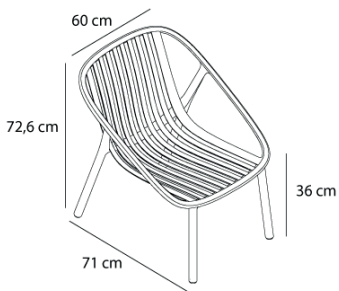

Ref. 05387 - EAN 8411344053874

SILLÓN BINI ARENA

Diseñado por **Joan Gaspar**

DESCRIPCIÓN

Sillón fabricado en polipropileno con fibra de vidrio. Protección UV.

MEDIDAS

W 60cm × L 71cm × H 72,65cm × Hs 36cm

W 23.63in × L 27.96in × H 28.61in × Hs 14.18in

STD units	Packaging dim. (cm)	Units Container 20'	Units Container 40'	Units Container HC	Units Trayler 70m³	Units Truck 100m³
4X	× ×	200	440	660	816	828
2X	× ×	100	220	330	408	414
P22	× ×	396	880	880	1012	1012