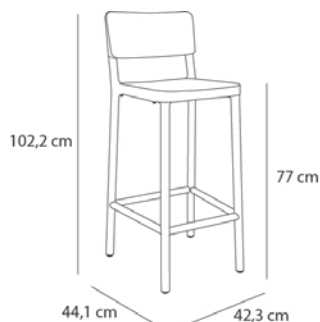

Ref. 03894 - EAN 8411344038949

TABURETE LISBOA ALTO

Diseñado por **Joan Gaspar**

DESCRIPCIÓN

Taburete para uso interior y exterior. Inyectado en fibra de vidrio con PP mediant tecnología de moldeo asistida por gas. Protección UV. Peso neto 4,09 kg, 3,83 kg, 2,90 kg.

CERTIFICACIONES

UNE-EN 581-1, UNE-EN 581-2, UNE-EN 16139

MEDIDAS

W 42,3cm × L 44,1cm × H 102,2cm × Hs 77cm

W 16.66in × L 17.37in × H 40.24in × Hs 30.32in

CARACTERÍSTICAS

Peso 4,09 Kg.

STD units	Packaging dim. (cm)	Units Container 20'	Units Container 40'	Units Container HC	Units Trayler 70m³	Units Truck 100m³
2X	40 × 60 × 94	246	520	592	632	652
4X	43 × 67 × 94	352	720	720	960	1088