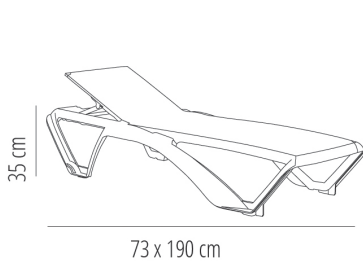

Ref. 03979 - EAN 8411344039793

TUMBONA MARINA CLUB GRIS PLATA

DESCRIPCIÓN

Tumbona apilable con estructura de polipropileno y fibra de vidrio. Textilene de 850 gr/m², termosoldado, para mayor resistencia, y trama y urdimbre de doble hilo. Protección UV. Ruedas en patas traseras y tacos antideslizantes en las delanteras y traseras. Incorpora posavasos. Peso neto 10,65 kg. Reclinable en 4 posiciones.

CERTIFICACIONES

UNE-EN 581-1

MEDIDAS

W 73cm × L 190cm × H 36,5cm

W 28.75in × L 74.81in × H 14.38in

CARACTERÍSTICAS

Peso 10,65 Kg.

Apilable max 27 Unidades

STD units	Packaging dim. (cm)	Units Container 20'	Units Container 40'	Units Container HC	Units Traylor 70m ³	Units Truck 100m ³
2X	75 × 195 × 50		144		200	
P25	75 × 193 × 225		450		525	
PR27	x x	243	486	486	540	