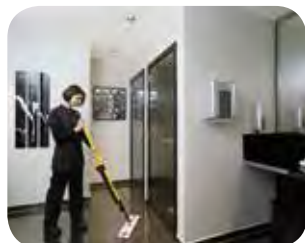

Rubbermaid PULSE™
Sistema de limpieza de suelos con microfibra

Limpie más metros cuadrados en menos tiempo, gracias a la mejor microfibra del mercado, un depósito integrado y un sistema de dosificación controlado por el usuario.

¡Limpie mejor y más rápido!

LIMPIA HASTA

80 m²