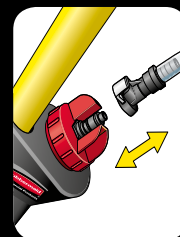

EMPUÑADURA ANTIDESLIZANTE

- Gracias a esta empuñadura, el mango no resbala al dejarlo apoyado contra una pared.

**MANGO CON BOTÓN**

- El botón rojo del mango dispensa la solución limpiadora.
- Funciona con una sola mano, lo que ayuda a reducir las lesiones por esfuerzos repetitivos.

**SISTEMA QUICK-CONNECT**

- Incluye un soporte de aluminio de 40 cm.

SISTEMA MEJORADO

- Bolsa más gruesa y sin costuras, para reforzar la durabilidad.
- Conexión más resistente entre la estructura y Pulse.

**DOSIFICACIÓN PERSONALIZABLE**

- Pulse el botón rojo de la empuñadura para dispensar tres flujos de solución limpiadora justo detrás de la mopa (sin pulverización, para evitar aerocontaminación).

PULSE puede utilizarse con diferentes mopas. Consulte la página 58 para ver las mopas de microfibra de una cara o para combinar el producto con el soporte plegable y las mopas de microfibra de doble cara. (véanse las páginas 49-51).

R050647

R050650

R034556

**TAPÓN CLEAN CONNECT™**
Rubbermaid PULSE™
Sistema de limpieza de suelos con microfibra

Limpie más metros cuadrados en menos tiempo, gracias a la mejor microfibra del mercado, un depósito integrado y un sistema de dosificación controlado por el usuario.