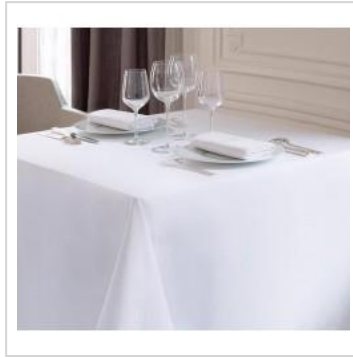

MANTEL Y...