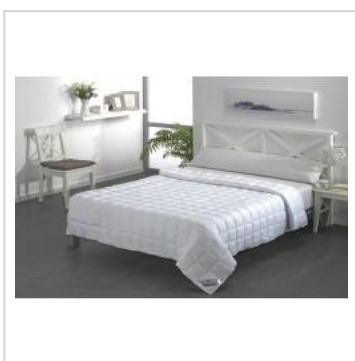

Medidas:

- Tocador - 30 x 50 cm.
- Lavabo - 50 x 100 cm.
- Baño - 70 x 140 cm.
- Sábana - 100 x 150 cm.
- Alfombrín Ducha - 50 x 60 cm. **(650 grs/m2)***

*La medida Alfombrín de Ducha - 50 x 60 cm. es de algodón reciclado ECO.

EDREDON...