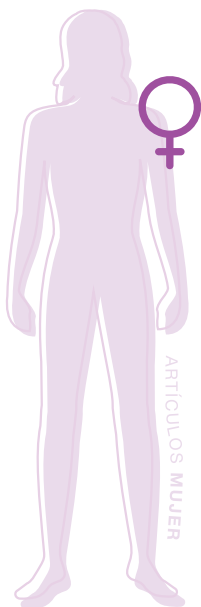

9726 K025M/C 90

BLUSA camisera
manga corta

COLOR: 90-Negro

TALLAS: XS-S-M-L-XL-XXL

- 67% Poliéster - 33% Algodón
- Popelín 115 gr/ m2
- Manga corta
- 1 bolsillo pecho
- Entallada
- Cuello camisero

9726 E040 01

BLUSA camisera
manga corta

COLOR: 01-Blanco

TALLAS: XS-S-M-L-XL-XXL

- 67% Poliéster - 33% Algodón
- Popelín 115 gr/ m2
- Manga corta
- 1 bolsillo pecho
- Entallada
- Cuello camisero

9729 K025M/L 90

BLUSA camisera
manga larga

COLOR: 90-Negro

TALLAS: XS-S-M-L-XL-XXL

- 67% Poliéster - 33% Algodón
- Popelín 115 gr/ m2
- Manga larga con puño
- 1 bolsillo pecho
- Entallada
- Cuello camisero

9729 E041 01

BLUSA camisera
manga larga

COLOR: 01-Blanco

TALLAS: XS-S-M-L-XL-XXL

- 67% Poliéster - 33% Algodón
- Popelín 115 gr/ m2
- Manga larga con puño
- 1 bolsillo pecho
- Entallada
- Cuello camisero

ARTÍCULOS MUJER