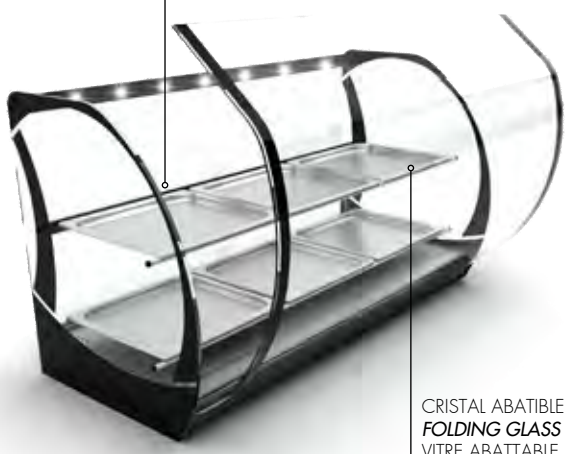

SAYL

HONDA

PUERTAS TRASERAS DE CRISTAL TEMPLADO
 TEMPERED GLASS REAR DOORS
 PORTES ARRIÈRE EN VERRE TREMPÉ

CRISTALES TEMPLADOS
 TEMPERATE GLASS
 VITRES EN VERRE TREMPÉ

RESISTENCIAS BLINDADAS
 ARMoured RESISTANCES
 RÉSISTANCES BLINDÉES

BANDEJAS INCLUIDAS GN 2/3 X 20
 TRAYS INCLUYED GN 2/3 X 20
 BACS INCLUS GN 2/3 X 20

CRISTAL ABATIBLE
 FOLDING GLASS
 VITRE ABATTABLE

BANDEJA DE AGUA PARA EVITAR RESECAR LOS ALIMENTOS EXPUESTOS
 TRAY WITH WATER TO PREVENT DRYING OF THE FOOD DISPLAYED
 PLATEAU A EAU AFIN D'ÉVITER LE DESSÈCHEMENT DES ALIMENTS EXPOSÉS