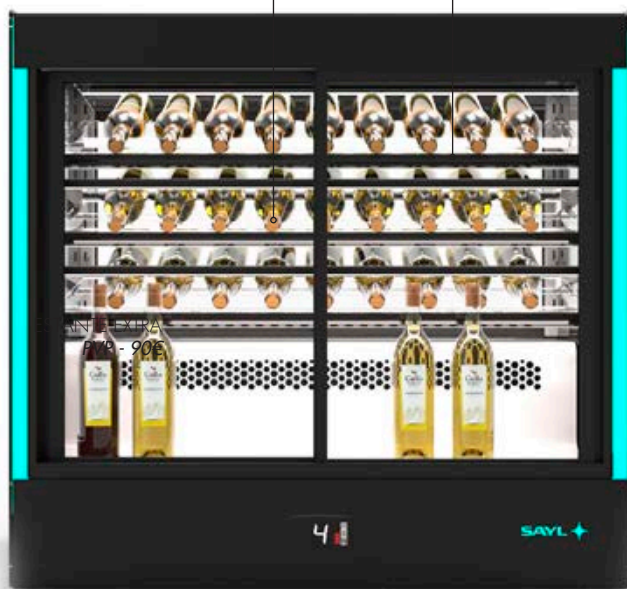

CAPACIDAD PARA 9 BOTELLAS POR ESTANTE
CAPACITY FOR 9 BOTTLES IN EVERY SHELF
CAPACITÉ DE 9 BOUTEILLES PAR ÉTAGÈRE

SUPERFICIE SUPERIOR PLANA
TOP FLAT
SURFACE SUPERIEURE PLANE

ESTANTE CON ILUMINACIÓN INCORPORADA
COMPATIBLE CON TODOS LOS MODELOS PAK Y COMPAK
SHELF WITH INCLUDED LIGHTING COMPATIBLE
WITH ALL PAK AND COMPAK MODELS
ÉTAGÈRE AVEC ILLUMINATION INCORPORÉE
COMPATIBLE AVEC TOUS LES MODÈLES PAK ET COMPAK

SAYL

PAK LINE

PROTECTOR DE TENSIÓN INCORPORADO.
BUILT-IN VOLTAGE CHANGE PROTECTOR
PROTECTEUR DE TENSION
MAXIMUM ET MINIMUM/INTENSITÉ INCORPORÉE

ESPECTACULAR DISPLAY TÁCTIL MUY INTUITIVO DE GRAN TAMAÑO
LARGE SIZE INTUITIVE TOUCHSCREEN
SPECTACULAIRE DISPLAY TACTILE DE GRAND VOLUME TRÈS INTUITIF

ESTANTES REGULABLES
ADJUSTABLE SHELF
ÉTAGÈRES RÉGLABLES

POSSIBILIDAD DE COMBINAR ESTANTES DE
CRISTAL CON ESTANTES PARA BOTELLAS
POSSIBILITY TO COMBINE GLASS AND BOTTLE SHELVES
POSSIBILITÉ DE COMBINER LES ÉTAGÈRES EN VERRE
AVEC LES ÉTAGÈRES POUR BOUTEILLES

COMPAK

	MEDIDAS	Nº ESTANTES VINO INCLUIDOS	ESTANTE EXTRA	CAPACIDAD MAXIMA	ACCESO PARTE DELANTERA	ACCESO PARTE TRASERA	TEMP.	LED FRONTAL	LEDS ESTANTE
PAK-RAA-W	1015x620x1240	3	121 €	50 BOTELLAS	SI	SI	+2/+6°C	SI	SI
PAK-RCA-W	1015x620x1240	3	121 €	50 BOTELLAS	SI	NO	+2/+6°C	SI	SI
PAK-RAC-W	1015x620x1240	3	121 €	50 BOTELLAS	NO	SI	+2/+6°C	SI	SI
CPAK -RAA-W	1015x620x950	2	121 €	40 BOTELLAS	SI	SI	+2/+6°C	SI	SI
CPAK-RAC-W	1015x620x950	2	121 €	40 BOTELLAS	NO	SI	+2/+6°C	SI	SI