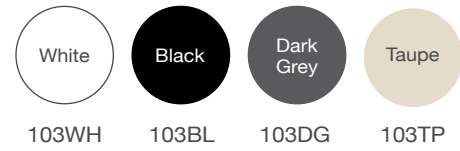

Sky lounge

Silla / Chaise / Chair

80%
Polypropylene
PP

20%
Glass Fiber GF

Sky lounge table

Mesa / Table / Table

100%
Polypropylene
PP

Sky side table

Mesa / Table / Table

100%
Polypropylene
PP