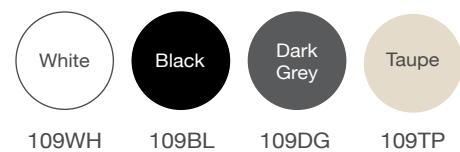

Sky lounge

Silla / Chaise / Chair

80%
Polypropylene
PP

20%
Glass Fiber GF

Sky lounge table

Mesa / Table / Table

100%
Polypropylene
PP

Sky side table

Mesa / Table / Table

100%
Polypropylene
PP