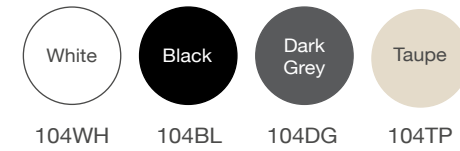

Sky lounge

Silla / Chaise / Chair

80%
Polypropylene
PP

20%
Glass Fiber GF

Sky lounge table

Mesa / Table / Table

100%
Polypropylene
PP

Sky side table

Mesa / Table / Table

100%
Polypropylene
PP