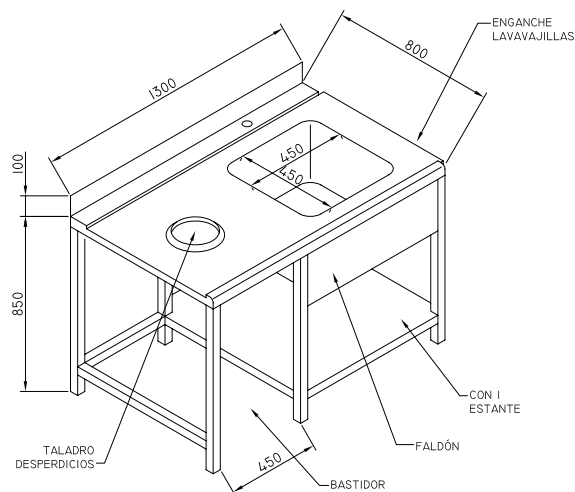

# Accesorios Lavavajillas

MESAS PARA Lavavajillas DE CÚPULAS	Medidas
Mesa Alerón A	600 x 520
Mesa Mod. B	630 x 800 x 850
Mesa C	1300 x 800 x 850
Mesa prelavado 1200	1200 x 800 x 850
Mesa prelavado 1300	1300 x 800 x 850
Ducha prelavado	950

Indicar sentido entrada en pedido (derecha - izquierda)

Mesa B

Mesa 1200

Mesa 1300 + ducha prelavado

Mesa C

SOPORTE Lavavasos	Medidas
Soporte máquinas 35x35	435 x 450 x 500
Soporte máquinas 40x40	490 x 500 x 500
Soporte máquinas 45x45	540 x 545 x 500
Soporte máquinas 50x50	590 x 605 x 500

## CESTAS PARA Lavavajillas

Cesta vasos 50 x 50

Cesta 18 platos 50 x 50

Cesta cubiertos 50 x 50

Cesta vasos 35 x 35 y 40 x 40

Cesta vasos 45 x 45

Cesta 14 platos 45 x 45

Cesta 50 x 50 para bandejas

Cesta vasos inclinada  
40 x 40, 45 x 45 y 50 x 50

Cestillo cubiertos túneles

Cestillo cubiertos

Insertador platillos

CESTAS	Medidas
Cesta vasos 35 x 35	35 x 35 x 12
Cesta vasos 40 x 40	40 x 40 x 12
Cesta platos 40 x 40	40 x 40 x 10
Cesta vasos 45 x 45	45 x 45 x 12
Cesta platos 45 x 45	45 x 45 x 10
Cesta vasos plástico 50 x 50	50 x 50 x 11
Cesta platos plástico 50 x 50	50 x 50 x 11
Cesta bandejas 50 x 54	50 x 54 x 11
Cestillo cubiertos lavavasos	13 x 16 x 10
Cestillo cubiertos Lavavajillas	Ø11 x 13
Cestillo cubiertos cúpula	18 x 15 x 12
Inserto platillos	27 x 12 x 10