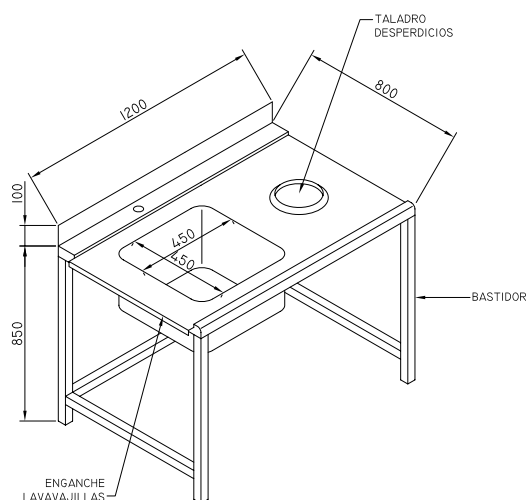

# Accesorios Lavavajillas

MESAS PARA Lavavajillas DE CÚPULAS	Medidas
Mesa Alerón A	600 x 520
Mesa Mod. B	630 x 800 x 850
Mesa C	1300 x 800 x 850
Mesa prelavado 1200	1200 x 800 x 850
Mesa prelavado 1300	1300 x 800 x 850
Ducha prelavado	950

Indicar sentido entrada en pedido (derecha - izquierda)

Mesa B

Mesa 1200

Mesa 1300 + ducha prelavado

Mesa C

SOPORTE Lavavasos	Medidas
Soporte máquinas 35x35	435 x 450 x 500
Soporte máquinas 40x40	490 x 500 x 500
Soporte máquinas 45x45	540 x 545 x 500
Soporte máquinas 50x50	590 x 605 x 500

## CESTAS PARA Lavavajillas

Cesta vasos 50 x 50

Cesta 18 platos 50 x 50

Cesta cubiertos 50 x 50

Cesta vasos 35 x 35 y 40 x 40

Cesta vasos 45 x 45

Cesta 14 platos 45 x 45

Cesta 50 x 50 para bandejas

Cesta vasos inclinada  
40 x 40, 45 x 45 y 50 x 50

Cestillo cubiertos túneles

Cestillo cubiertos

Insertador platillos

CESTAS	Medidas
Cesta vasos 35 x 35	35 x 35 x 12
Cesta vasos 40 x 40	40 x 40 x 12
Cesta platos 40 x 40	40 x 40 x 10
Cesta vasos 45 x 45	45 x 45 x 12
Cesta platos 45 x 45	45 x 45 x 10
Cesta vasos plástico 50 x 50	50 x 50 x 11
Cesta platos plástico 50 x 50	50 x 50 x 11
Cesta bandejas 50 x 54	50 x 54 x 11
Cestillo cubiertos lavavasos	13 x 16 x 10
Cestillo cubiertos Lavavajillas	Ø11 x 13
Cestillo cubiertos cúpula	18 x 15 x 12
Inserto platillos	27 x 12 x 10