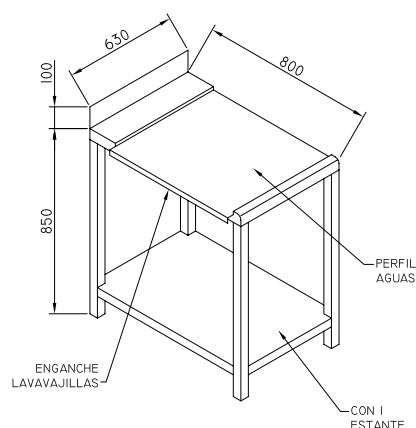

# Accesorios Lavavajillas

MESAS PARA Lavavajillas DE CÚPULAS	Medidas
Mesa Alerón A	600 x 520
Mesa Mod. B	630 x 800 x 850
Mesa C	1300 x 800 x 850
Mesa prelavado 1200	1200 x 800 x 850
Mesa prelavado 1300	1300 x 800 x 850
Ducha prelavado	950

Indicar sentido entrada en pedido (derecha - izquierda)

Mesa B

Mesa 1200

Mesa 1300 + ducha prelavado

Mesa C

SOPORTE Lavavasos	Medidas
Soporte máquinas 35x35	435 x 450 x 500
Soporte máquinas 40x40	490 x 500 x 500
Soporte máquinas 45x45	540 x 545 x 500
Soporte máquinas 50x50	590 x 605 x 500

## CESTAS PARA Lavavajillas

Cesta vasos 50 x 50

Cesta 18 platos 50 x 50

Cesta cubiertos 50 x 50

Cesta vasos 35 x 35 y 40 x 40

Cesta vasos 45 x 45

Cesta 14 platos 45 x 45

Cesta 50 x 50 para bandejas

Cesta vasos inclinada  
40 x 40, 45 x 45 y 50 x 50

Cestillo cubiertos túneles

Cestillo cubiertos

Insertador platillos

CESTAS	Medidas
Cesta vasos 35 x 35	35 x 35 x 12
Cesta vasos 40 x 40	40 x 40 x 12
Cesta platos 40 x 40	40 x 40 x 10
Cesta vasos 45 x 45	45 x 45 x 12
Cesta platos 45 x 45	45 x 45 x 10
Cesta vasos plástico 50 x 50	50 x 50 x 11
Cesta platos plástico 50 x 50	50 x 50 x 11
Cesta bandejas 50 x 54	50 x 54 x 11
Cestillo cubiertos lavavasos	13 x 16 x 10
Cestillo cubiertos Lavavajillas	Ø11 x 13
Cestillo cubiertos cúpula	18 x 15 x 12
Inserto platillos	27 x 12 x 10