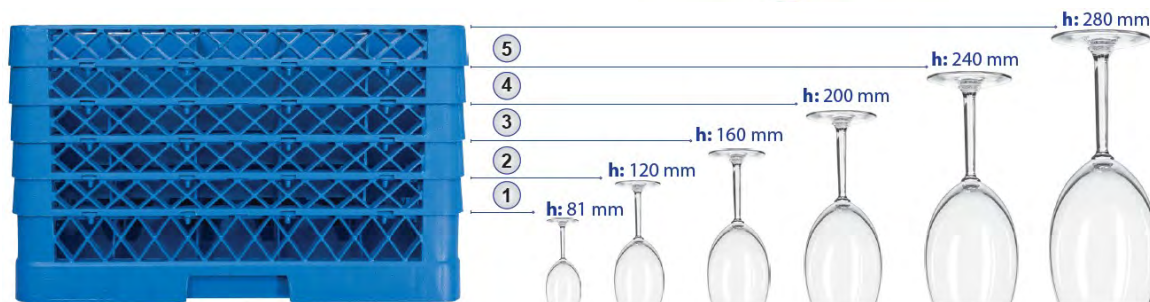

CESTAS PARA LAVAVAJILLAS - CARROS PORTACESTAS DE LAVAVAJILLAS

CESTAS PARA VASOS Y COPAS - 36 COMPARTIMENTOS

Código	Modelo	Ø Vaso (mm)	Altura (mm)
CEVAOBB36	Base BB-36	74	80
CEVAOBY36	Suplemento BY-36	74	40
CEVAOAY50	Suplemento sin compartimentos AY-50	40	40

CESTAS PARA VASOS Y COPAS - 49 COMPARTIMENTOS

Código	Modelo	Ø Vaso (mm)	Altura (mm)
CEVAOBB49	Base BB-49	63	80
CEVAOBY49	Suplemento BY-49	63	40
CEVAOAY50	Suplemento sin compartimentos AY-50	40	40

CARROS BASE PORTACESTAS DE LAVAVAJILLAS

- Incorporan desagüe para eliminar cómodamente el agua sobrante.
- Modelo BTA-1: Construido en polietileno.
- Modelo PCS: Construido en acero inoxidable AISI 304.

Código	Modelo	Dimensiones (mm)
CAPCOBTA1	BTA-1	550 x 550 x 200
CAPCOPCS	PCS	550 x 550 x 900

CARROS VERTICALES PORTACESTAS DE LAVAVAJILLAS

- Construidos en acero inoxidable AISI 304.
- Para cestas de lavavajillas de 50x50 cm.
- Espacio entre guías: 14 cm.
- Dos ruedas con freno.

Código	Modelo	Dimensiones (mm)	Nº Cestas
CAPCO134X	134X	560 x 550 x 900	5
CAPCO136X	136X	560 x 550 x 1.650	10