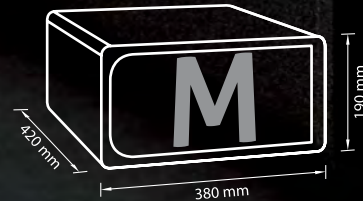

BLANCO

GRIS

NEGRO

ORO

Peso: 9 Kgs.
Capacidad: 14,6 l.

Peso: 11 Kgs.
Capacidad: 25,8 l. 

Peso: 12 Kgs.
Capacidad: 29,3 l. 

Triomf Systems S.L., como consecuencia de su desarrollo y mejora continua, se reserva el derecho a introducir variaciones en las especificaciones y equipamiento de sus productos sin previo aviso.