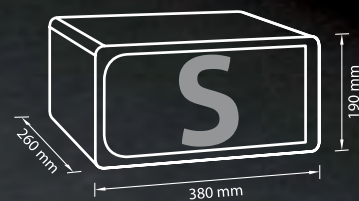

BLANCO

GRIS

NEGRO

ORO

Peso: 9 Kgs.
Capacidad: 14,6 l.

Peso: 11 Kgs.
Capacidad: 25,8 l. 

Peso: 12 Kgs.
Capacidad: 29,3 l. 

Triomf Systems S.L., como consecuencia de su desarrollo y mejora continua, se reserva el derecho a introducir variaciones en las especificaciones y equipamiento de sus productos sin previo aviso.