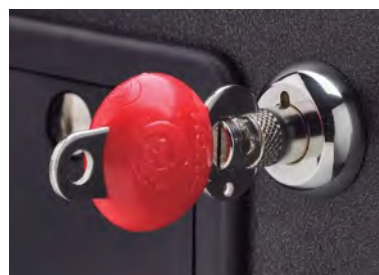

ESTUDIO SICILIA 04-2018

INNOVACIÓN Y TECNOLOGÍA
EN SEGURIDAD

TRIOMF
systems

TRIOMF TS38 HYBRID

Apertura y cierre con dispositivo móvil o teclado

TRIOMF TS38 SMART

Apertura y cierre con dispositivo móvil

TRIOMF
systems

Permite al usuario abrir y cerrar la caja de seguridad con un código de 4 dígitos o con un dispositivo móvil (Smartphone, Tablet, iPad) vía Bluetooth mediante la intuitiva APP Triomf Smart Safe.

Su exclusiva Smart Audit permite registrar las últimas 250 operaciones realizadas en la caja de seguridad y transferirlas a su dispositivo móvil con detalle de fecha, hora y dispositivo utilizado en cada operación.

- Luz LED interior.
- Apertura de emergencia con código Maestro vía Bluetooth.
- Apertura de emergencia con llave mecánica de máxima seguridad.
- Display TFT de 1,77".
- Teclado ADA.
- Apertura de puerta automática (mediante muelle expulsor).
- Llave de activación (ideal para alquiler).
- Registro de las últimas 250 operaciones realizadas en la caja.
- Bluetooth 4.1 BLE.
- Sistema electrónico de cierre monobloc con sensores de posición.