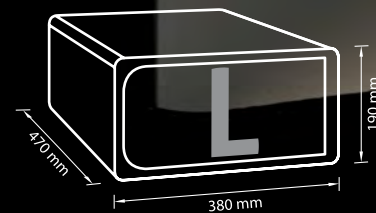

BLANCO

GRIS

NEGRO

ORO

Peso: 9 Kgs.
Capacidad: 14,6 l.

Peso: 11 Kgs.
Capacidad: 25,8 l. 

Peso: 12 Kgs.
Capacidad: 29,3 l. 

Triomf Systems S.L., como consecuencia de su desarrollo y mejora continua, se reserva el derecho a introducir variaciones en las especificaciones y equipamiento de sus productos sin previo aviso.