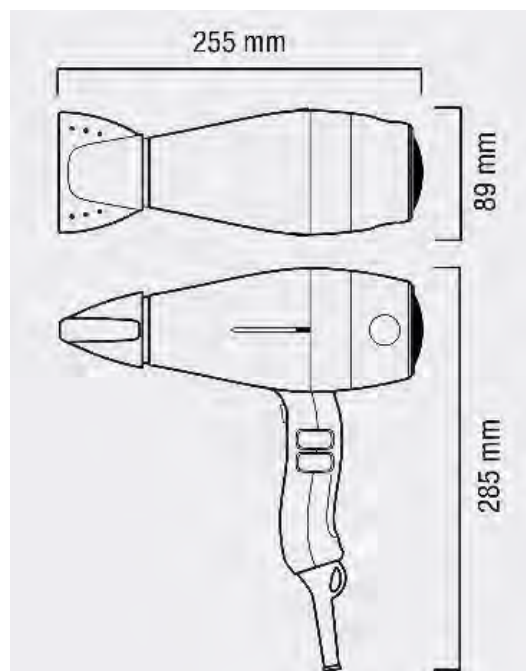

6 air flow- temperatura settings

Boquilla concentradora fría "touch me" de 7.5 cm

Ultra-slim concentrator cool nozzle "touch me" of 7.5 cm.

Cable en espiral

Spiral cable

Filtro metálico extraíble

Removable metallic filter

Tecnología de flujo de aire inteligente

Smart Airflow Technology.

SWISS SILENT JET 8500 PUSH 2000W

SWISS SILENT JET 8500 PUSH 2000W

REF: 306308

SERIE: SECADORES DE CABELLO / HAIRDRYERS

DIMENSIONES / MEASUREMENTS: 255 X 89 X 285 mm.

PESO / WEIGHT: 0,810 kg.

CAJA MASTER / MASTER CARTON: 426 X 344 X 303 mm

CANTIDAD / AMOUNT: 6 uds

ACABADO / FINISHED: Blanco / White

DESCRIPCIÓN / DESCRIPTION:

Potencia: 2000 W

Pulsador encendido-apagado

Secador profesional ultrasilencioso