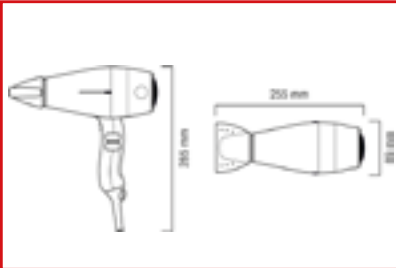

Medidas/Dimensions

SWISS SILENT JET
306303