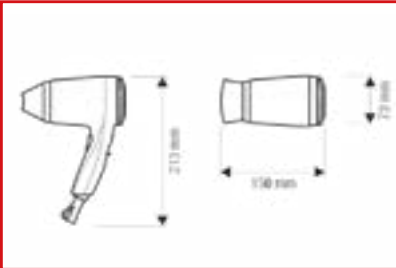

EXECUTIVE 1200 PUSH
303501