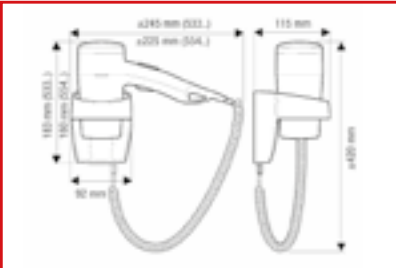

# Medidas/Dimensions

**SWISS SILENT JET**  
306303

**EXECUTIVE 1200 PUSH**  
303501

**SWISS METAL MASTER PUSH & LIGHT PUSH**  
306900 / 306901

**PISTOLA FOLD AWAY**  
303601

**PREMIUM**  
300501 / 300100 / 300300 / 300200 / 300400