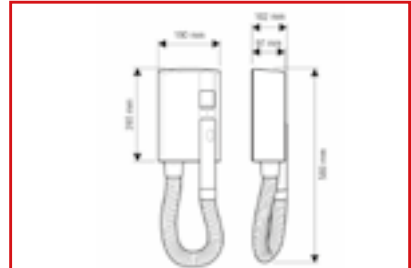

HOTELLO
302900 / 302901 / 302903 / 303000