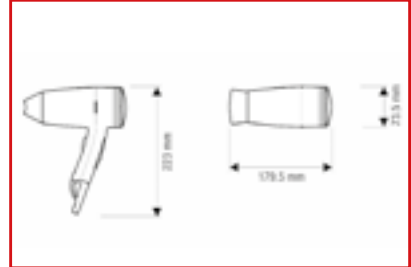

PREMIUM
303500