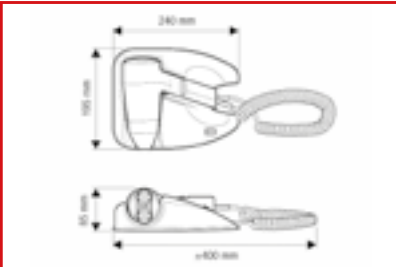

PREMIUM DRAWER
300600