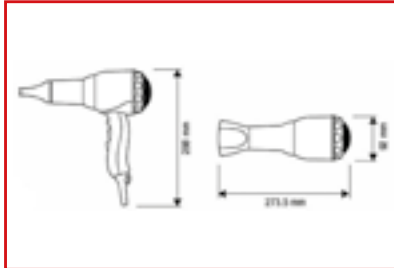

# Medidas/Dimensions

**SWISS SILENT JET**  
306303

**EXECUTIVE 1200 PUSH**  
303501

**SWISS METAL MASTER PUSH & LIGHT PUSH**  
306900 / 306901

**PISTOLA FOLD AWAY**  
303601

**PREMIUM**  
300501 / 300100 / 300300 / 300200 / 300400