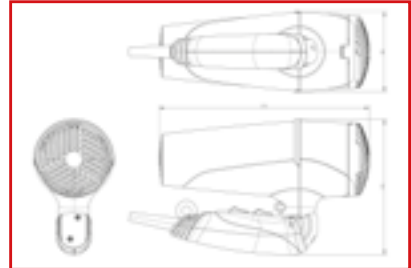

# Medidas/Dimensions

**SWISS SILENT JET**  
306303

**EXECUTIVE 1200 PUSH**  
303501

**SWISS METAL MASTER PUSH & LIGHT PUSH**  
306900 / 306901

**PISTOLA FOLD AWAY**  
303601

**PREMIUM**  
300501 / 300100 / 300300 / 300200 / 300400