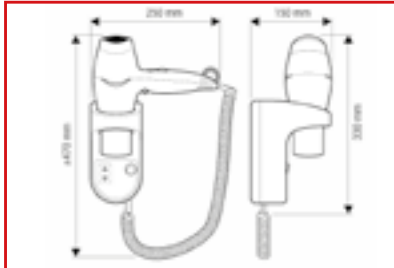

EXCEL SHAVER
301300 / 301301