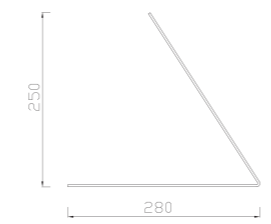

VITRINAS NEUTRAS

En metacrilato

Fabricación Especial  
**A MEDIDA**  
Pídanos Presupuesto

Modelo **MT**

- Vitrina de metacrilato 3mm.

MT-100

Modelo	Largo	Fondo	Alto
MT-50	500	280	170
MT-75	750	280	170
MT-100	1000	280	170

Modelo **MT-X**

- Vitrina de metacrilato 3 mm.

MT-X

Modelo	Largo	Fondo	Alto
MT-X50	500	280	250
MT-X75	750	280	250
MT-X100	1000	280	250

Modelo **MT-S**

NOVEDAD

- Vitrina de metacrilato 3 mm.
- 2 soportes tubo acero inoxidable 10 mm.