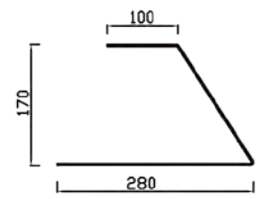

VITRINAS NEUTRAS

En metacrilato

Fabricación Especial  
**A MEDIDA**  
Pídanos Presupuesto

Modelo **MT**

- Vitrina de metacrilato 3mm.

MT-100

Modelo	Largo	Fondo	Alto
MT-50	500	280	170
MT-75	750	280	170
MT-100	1000	280	170

Modelo **MT-X**

- Vitrina de metacrilato 3 mm.

MT-X

Modelo	Largo	Fondo	Alto
MT-X50	500	280	250
MT-X75	750	280	250
MT-X100	1000	280	250

Modelo **MT-S**

NOVEDAD

- Vitrina de metacrilato 3 mm.
- 2 soportes tubo acero inoxidable 10 mm.