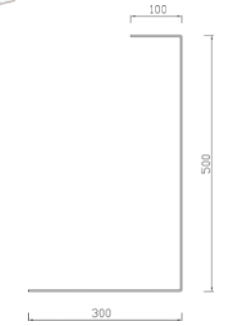

Modelo **MT-X**

- Vitrina de metacrilato 3 mm.

MT-X

Modelo	Largo	Fondo	Alto
MT-X50	500	280	250
MT-X75	750	280	250
MT-X100	1000	280	250

Modelo **MT-S**

NOVEDAD

- Vitrina de metacrilato 3 mm.
- 2 soportes tubo acero inoxidable 10 mm.

PLACA PIZARRA INCLUIDA  
300x200x5

MT-PZ

VITRINAS NEUTRAS

En metacrilato

Modelo **MT-R**

NOVEDAD

- Vitrina de metacrilato 3 mm.

MT-R 100

Modelo	Largo	Fondo	Alto
MT-R50	500	300	500
MT-R75	750	300	500
MT-R100	1000	300	500