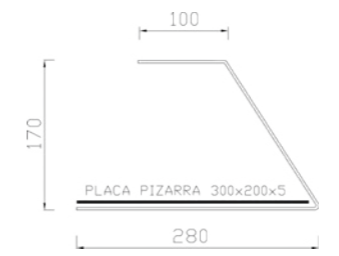

Modelo **MT-X**

- Vitrina de metacrilato 3 mm.

MT-X

Modelo	Largo	Fondo	Alto
MT-X50	500	280	250
MT-X75	750	280	250
MT-X100	1000	280	250

Modelo **MT-S**

NOVEDAD

- Vitrina de metacrilato 3 mm.
- 2 soportes tubo acero inoxidable 10 mm.

MT-S 75

Modelo	Largo	Fondo	Alto
MT-S50	500	300	285
MT-S75	750	300	285
MT-S100	1000	300	285

Modelo **MT-PZ**

NOVEDAD

- Vitrina de metacrilato 3 mm con placa de pizarra.

Modelo	Largo	Fondo	Alto
MT-PZ	300	200	170