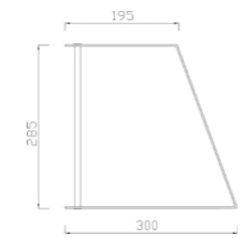

VITRINAS NEUTRAS

En metacrilato

Fabricación Especial  
**A MEDIDA**  
Pídanos Presupuesto

Modelo **MT**

- Vitrina de metacrilato 3mm.

MT-100

Modelo	Largo	Fondo	Alto
MT-50	500	280	170
MT-75	750	280	170
MT-100	1000	280	170

Modelo **MT-X**

- Vitrina de metacrilato 3 mm.

MT-X

Modelo	Largo	Fondo	Alto
MT-X50	500	280	250
MT-X75	750	280	250
MT-X100	1000	280	250

Modelo **MT-S**

NOVEDAD

- Vitrina de metacrilato 3 mm.
- 2 soportes tubo acero inoxidable 10 mm.

MT-S 75

Modelo	Largo	Fondo	Alto
MT-S50	500	300	285
MT-S75	750	300	285
MT-S100	1000	300	285

Modelo **MT-PZ**

NOVEDAD

- Vitrina de metacrilato 3 mm con placa de pizarra.

Modelo	Largo	Fondo	Alto
MT-PZ	300	200	170