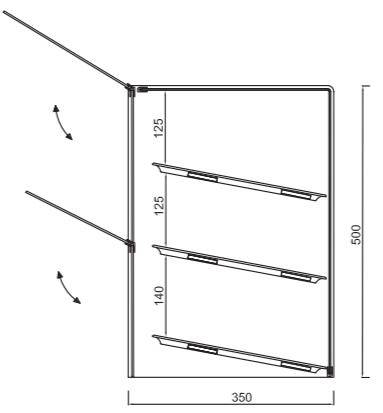

VITRINAS NEUTRAS

Bandejas Gastronorm

Modelo **VGN 1/2**

- Vitrina totalmente de metacrilato.
- Incluye 2 bandejas Gastronorm 1/2 (325x265x20 mm.)
- Puerta Abatible.

VGN 1/2

Modelo	Largo	Fondo	Alto	Bandejas 1/2
VGN 1/2	345	308	305	2

Modelo **VE2GN 1/2**

- Vitrina totalmente de metacrilato.
- Incluye 3 bandejas Gastronorm 1/2 (325x265x20 mm.)
- 2 Puertas Abatibles.

VE2GN 1/2

Modelo	Largo	Fondo	Alto	Bandejas 1/2	PVP
VE2GN 1/2	345	308	500	3	240 €

Modelo **VGN 1/1**

- Vitrina totalmente de metacrilato.
- Incluye 2 bandejas Gastronorm 1/1 (530x325x20 mm.)
- Puerta Abatible.

Modelo	Largo	Fondo	Alto	Bandejas 1/1	PVP
VGN 1/1	545	350	305	2	258 €

Modelo **VE2GN 1/1**

- Vitrina totalmente de metacrilato.
- Incluye 3 bandejas Gastronorm (530x325x20 mm.)
- 2 Puertas Abatibles.

Modelo	Largo	Fondo	Alto	Bandejas 1/1	PVP
VE2GN 1/1	545	350	500	3	284 €

VITRINAS NEUTRAS

VGN 1/1