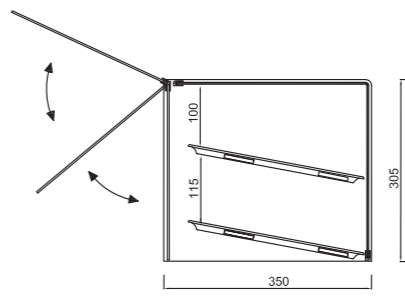

VITRINAS NEUTRAS

Bandejas Gastronorm

Modelo **VGN 1/2**

- Vitrina totalmente de metacrilato.
- Incluye 2 bandejas Gastronorm 1/2 (325x265x20 mm.)
- Puerta Abatible.

VGN 1/2

Modelo	Largo	Fondo	Alto	Bandejas 1/2
VGN 1/2	345	308	305	2

Modelo **VE2GN 1/2**

- Vitrina totalmente de metacrilato.
- Incluye 3 bandejas Gastronorm 1/2 (325x265x20 mm.)
- 2 Puertas Abatibles.

VE2GN 1/2

Modelo	Largo	Fondo	Alto	Bandejas 1/2	PVP
VE2GN 1/2	345	308	500	3	240 €

Modelo **VGN 1/1**

- Vitrina totalmente de metacrilato.
- Incluye 2 bandejas Gastronorm 1/1 (530x325x20 mm.)
- Puerta Abatible.

Modelo	Largo	Fondo	Alto	Bandejas 1/1	PVP
VGN 1/1	545	350	305	2	258 €

Modelo **VE2GN 1/1**

- Vitrina totalmente de metacrilato.
- Incluye 3 bandejas Gastronorm (530x325x20 mm.)
- 2 Puertas Abatibles.

Modelo	Largo	Fondo	Alto	Bandejas 1/1	PVP
VE2GN 1/1	545	350	500	3	284 €

VITRINAS NEUTRAS

VGN 1/1