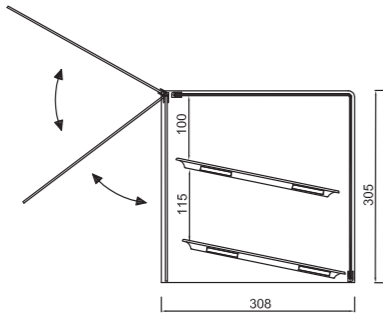

VITRINAS NEUTRAS

Bandejas Gastronorm

Modelo **VGN 1/2**

- Vitrina totalmente de metacrilato.
- Incluye 2 bandejas Gastronorm 1/2 (325x265x20 mm.)
- Puerta Abatible.

VGN 1/2

Modelo	Largo	Fondo	Alto	Bandejas 1/2
VGN 1/2	345	308	305	2

Modelo **VE2GN 1/2**

- Vitrina totalmente de metacrilato.
- Incluye 3 bandejas Gastronorm 1/2 (325x265x20 mm.)
- 2 Puertas Abatibles.

VE2GN 1/2

Modelo	Largo	Fondo	Alto	Bandejas 1/2	PVP
VE2GN 1/2	345	308	500	3	240 €

Modelo **VGN 1/1**

- Vitrina totalmente de metacrilato.
- Incluye 2 bandejas Gastronorm 1/1 (530x325x20 mm.)
- Puerta Abatible.

Modelo	Largo	Fondo	Alto	Bandejas 1/1	PVP
VGN 1/1	545	350	305	2	258 €

Modelo **VE2GN 1/1**

- Vitrina totalmente de metacrilato.
- Incluye 3 bandejas Gastronorm (530x325x20 mm.)
- 2 Puertas Abatibles.

Modelo	Largo	Fondo	Alto	Bandejas 1/1	PVP
VE2GN 1/1	545	350	500	3	284 €

VITRINAS NEUTRAS

VGN 1/1