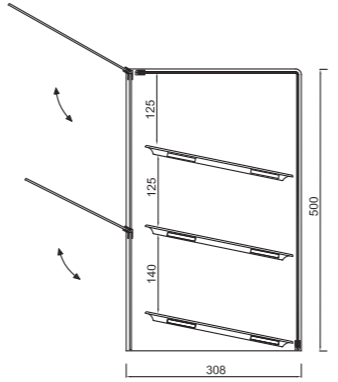

VITRINAS NEUTRAS

Bandejas Gastronorm

Modelo **VGN 1/2**

- Vitrina totalmente de metacrilato.
- Incluye 2 bandejas Gastronorm 1/2 (325x265x20 mm.)
- Puerta Abatible.

VGN 1/2

Modelo	Largo	Fondo	Alto	Bandejas 1/2
VGN 1/2	345	308	305	2

Modelo **VE2GN 1/2**

- Vitrina totalmente de metacrilato.
- Incluye 3 bandejas Gastronorm 1/2 (325x265x20 mm.)
- 2 Puertas Abatibles.

VE2GN 1/2

Modelo	Largo	Fondo	Alto	Bandejas 1/2	PVP
VE2GN 1/2	345	308	500	3	240 €

Modelo **VGN 1/1**

- Vitrina totalmente de metacrilato.
- Incluye 2 bandejas Gastronorm 1/1 (530x325x20 mm.)
- Puerta Abatible.

Modelo	Largo	Fondo	Alto	Bandejas 1/1	PVP
VGN 1/1	545	350	305	2	258 €

Modelo **VE2GN 1/1**

- Vitrina totalmente de metacrilato.
- Incluye 3 bandejas Gastronorm (530x325x20 mm.)
- 2 Puertas Abatibles.

Modelo	Largo	Fondo	Alto	Bandejas 1/1	PVP
VE2GN 1/1	545	350	500	3	284 €

VITRINAS NEUTRAS

VGN 1/1