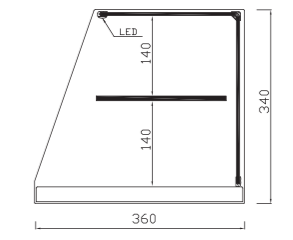

CRISTAL RECTO
VITRINAS NEUTRAS

Base en acero inoxidable

Modelo
INOX VR

- Vitrina construida sobre una base en acero inoxidable AISI-304.
- Cristal recto.
- Laterales en metacrilato.
- Iluminación LED OPCIONAL.

Modelo	Largo	Fondo	Alto	Luz
INOX-VR 100	990	360	175	No
INOX-VR 120	1220	360	175	No
INOX-VR 100 LED	990	360	175	Si
INOX-VR 120 LED	1220	360	175	Si

Modelo
INOX VRP

- Vitrina construida sobre una base en acero inoxidable AISI-304.
- Cristal recto.
- Totalmente cerrada con puertas abatibles en metacrilato 5 mm.
- Laterales en metacrilato.
- Iluminación LED OPCIONAL.

Modelo	Largo	Fondo	Alto	Luz
INOX-VRP 100	990	360	175	No
INOX-VRP 120	1220	360	175	No
INOX-VRP 100 LED	990	360	175	Si
INOX-VRP 120 LED	1220	360	175	Si

Fabricación Especial
A MEDIDA
Pídanos Presupuesto

CRISTAL RECTO
VITRINAS NEUTRAS

Base en acero inoxidable

Modelo
INOX VRL

- Vitrina construida sobre una base en acero inoxidable AISI-304.
- Cristal recto.
- Estante intermedio de cristal.
- Laterales en metacrilato.
- Iluminación LED OPCIONAL.

Modelo	Largo	Fondo	Alto	Luz
INOX-VRL 100	990	360	340	No
INOX-VRL 120	1220	360	340	No
INOX-VRL 100 LED	990	360	340	Si
INOX-VRL 120 LED	1220	360	340	Si

Modelo
INOX VRLP

- Vitrina construida sobre una base en acero inoxidable AISI-304.
- Cristal recto.
- Estante intermedio de cristal.
- Totalmente cerrada con puertas abatibles en metacrilato 5 mm.
- Laterales en metacrilato.
- Iluminación LED OPCIONAL.

Modelo	Largo	Fondo	Alto	Luz
INOX-VRLP 100	990	360	340	No
INOX-VRLP 120	1220	360	340	No
INOX-VRLP 100 LED	990	360	340	Si
INOX-VRLP 120 LED	1220	360	340	Si

Fabricación Especial
A MEDIDA
Pídanos Presupuesto