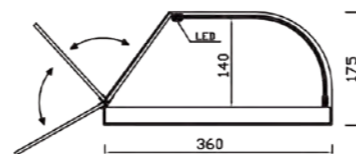

Modelo	Largo	Fondo	Alto	Luz
INOX-VCP 100	990	360	175	No
INOX-VCP 120	1220	360	175	No
INOX-VCP 100 LED	990	360	175	Si
INOX-VCP 120 LED	1220	360	175	Si

Fabricación Especial
A MEDIDA

Pídanos Presupuesto

Modelo INOX VCL

- Vitrina construida sobre una base en acero inoxidable AISI-304.
- Cristal curvo FIJO TEMPLADO DE SEGURIDAD.
- Estante intermedio de cristal.
- Laterales en metacrilato.
- Iluminación LED OPCIONAL.