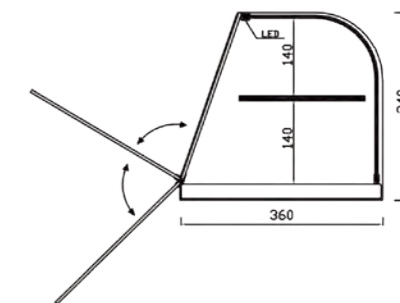

Modelo	Largo	Fondo	Alto	Luz
INOX-VCLP 100	990	360	340	No
INOX-VCLP 120	1220	360	340	No
INOX-VCLP 100 LED	990	360	340	Si
INOX-VCLP 120 LED	1220	360	340	Si

Fabricación Especial
A MEDIDA

Pídanos Presupuesto

CRISTAL CURVO VITRINAS NEUTRAS

Base en acero inoxidable