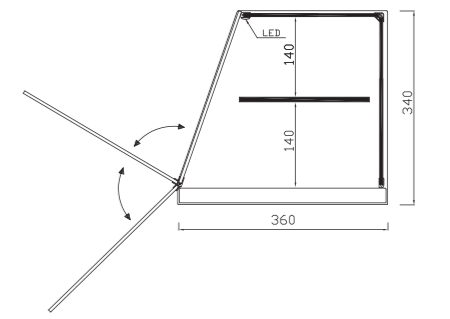

Modelo	Largo	Fondo	Alto	Luz
INOX-VRLP 100	990	360	340	No
INOX-VRLP 120	1220	360	340	No
INOX-VRLP 100 LED	990	360	340	Si
INOX-VRLP 120 LED	1220	360	340	Si

Fabricación Especial
A MEDIDA
Pídanos Presupuesto