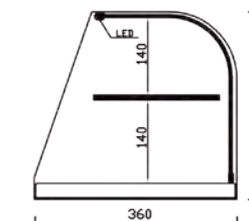

CRISTAL CURVO VITRINAS NEUTRAS

Base en acero inoxidable

Modelo INOX VC

- Vitrina construida sobre una base en acero inoxidable AISI-304.
- Cristal curvo FIJO TEMPLADO DE SEGURIDAD.
- Laterales en metacrilato.
- Iluminación LED OPCIONAL.

Iluminación
LED
OPCIONAL

Modelo	Largo	Fondo	Alto	Luz
INOX-VC 100	990	360	175	No
INOX-VC 120	1220	360	175	No
INOX-VC 100 LED	990	360	175	Si
INOX-VC 120 LED	1220	360	175	Si

Modelo INOX VCP

- Vitrina construida sobre una base en acero inoxidable AISI-304.
- Cristal curvo FIJO TEMPLADO DE SEGURIDAD.
- Totalmente cerrada con puertas abatibles en metacrilato 5 mm.
- Laterales en metacrilato.
- Iluminación LED OPCIONAL.

Modelo	Largo	Fondo	Alto	Luz
INOX-VCP 100	990	360	175	No
INOX-VCP 120	1220	360	175	No
INOX-VCP 100 LED	990	360	175	Si
INOX-VCP 120 LED	1220	360	175	Si

Fabricación Especial
A MEDIDA

Pídanos Presupuesto

Modelo INOX VCL

- Vitrina construida sobre una base en acero inoxidable AISI-304.
- Cristal curvo FIJO TEMPLADO DE SEGURIDAD.
- Estante intermedio de cristal.
- Laterales en metacrilato.
- Iluminación LED OPCIONAL.

Iluminación
LED
OPCIONAL

Modelo	Largo	Fondo	Alto	Luz
INOX-VCL 100	990	360	340	No
INOX-VCL 120	1220	360	340	No
INOX-VCL 100 LED	990	360	340	Si
INOX-VCL 120 LED	1220	360	340	Si

Modelo INOX VCLP

- Vitrina construida sobre una base en acero inoxidable AISI-304.
- Cristal curvo FIJO TEMPLADO DE SEGURIDAD.
- Estante intermedio de cristal.
- Totalmente cerrada con puertas abatibles en metacrilato 5 mm.
- Laterales en metacrilato.
- Iluminación LED OPCIONAL.

Modelo	Largo	Fondo	Alto	Luz
INOX-VCLP 100	990	360	340	No
INOX-VCLP 120	1220	360	340	No
INOX-VCLP 100 LED	990	360	340	Si
INOX-VCLP 120 LED	1220	360	340	Si

Fabricación Especial
A MEDIDA

Pídanos Presupuesto

CRISTAL CURVO VITRINAS NEUTRAS

Base en acero inoxidable