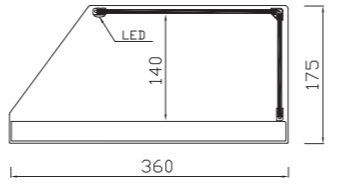

INOX-VR 100 LED

Modelo	Largo	Fondo	Alto	Luz
INOX-VR 100	990	360	175	No
INOX-VR 120	1220	360	175	No
INOX-VR 100 LED	990	360	175	Si
INOX-VR 120 LED	1220	360	175	Si

Modelo
INOX VRP

- Vitrina construida sobre una base en acero inoxidable AISI-304.
- Cristal recto.
- Totalmente cerrada con puertas abatibles en metacrilato 5 mm.
- Laterales en metacrilato.
- Iluminación LED OPCIONAL.