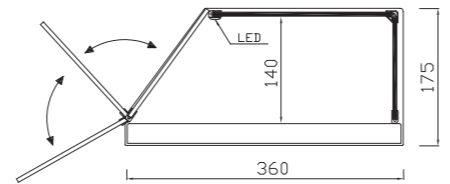

CRISTAL RECTO
VITRINAS NEUTRAS

Base en acero inoxidable

Modelo
INOX VR

- Vitrina construida sobre una base en acero inoxidable AISI-304.
- Cristal recto.
- Laterales en metacrilato.
- Iluminación LED OPCIONAL.

Modelo	Largo	Fondo	Alto	Luz
INOX-VR 100	990	360	175	No
INOX-VR 120	1220	360	175	No
INOX-VR 100 LED	990	360	175	Si
INOX-VR 120 LED	1220	360	175	Si

Modelo
INOX VRP

- Vitrina construida sobre una base en acero inoxidable AISI-304.
- Cristal recto.
- Totalmente cerrada con puertas abatibles en metacrilato 5 mm.
- Laterales en metacrilato.
- Iluminación LED OPCIONAL.

Modelo	Largo	Fondo	Alto	Luz
INOX-VRP 100	990	360	175	No
INOX-VRP 120	1220	360	175	No
INOX-VRP 100 LED	990	360	175	Si
INOX-VRP 120 LED	1220	360	175	Si

Fabricación Especial
A MEDIDA
Pídanos Presupuesto

CRISTAL RECTO
VITRINAS NEUTRAS

Base en acero inoxidable

Modelo
INOX VRL

- Vitrina construida sobre una base en acero inoxidable AISI-304.
- Cristal recto.
- Estante intermedio de cristal.
- Laterales en metacrilato.
- Iluminación LED OPCIONAL.

Modelo	Largo	Fondo	Alto	Luz
INOX-VRL 100	990	360	340	No
INOX-VRL 120	1220	360	340	No
INOX-VRL 100 LED	990	360	340	Si
INOX-VRL 120 LED	1220	360	340	Si

Modelo
INOX VRLP

- Vitrina construida sobre una base en acero inoxidable AISI-304.
- Cristal recto.
- Estante intermedio de cristal.
- Totalmente cerrada con puertas abatibles en metacrilato 5 mm.
- Laterales en metacrilato.
- Iluminación LED OPCIONAL.

Modelo	Largo	Fondo	Alto	Luz
INOX-VRLP 100	990	360	340	No
INOX-VRLP 120	1220	360	340	No
INOX-VRLP 100 LED	990	360	340	Si
INOX-VRLP 120 LED	1220	360	340	Si

Fabricación Especial
A MEDIDA
Pídanos Presupuesto