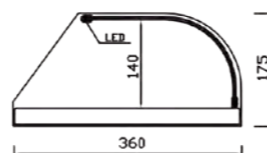

INOX-VC 100 LED

Iluminación
LED
OPCIONAL

Modelo	Largo	Fondo	Alto	Luz
INOX-VC 100	990	360	175	No
INOX-VC 120	1220	360	175	No
INOX-VC 100 LED	990	360	175	Si
INOX-VC 120 LED	1220	360	175	Si

Modelo INOX VCP

- Vitrina construida sobre una base en acero inoxidable AISI-304.
- Cristal curvo FIJO TEMPLADO DE SEGURIDAD.
- Totalmente cerrada con puertas abatibles en metacrilato 5 mm.
- Laterales en metacrilato.
- Iluminación LED OPCIONAL.