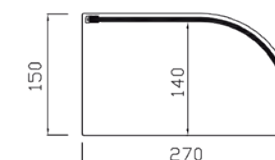

CRISTAL CURVO VITRINAS NEUTRAS

Modelo VC

- Cristal Templado de seguridad.
- Perfilería en aluminio anodizado 15 mm.
- Laterales en metacrilato 6 mm.
- Colores a elegir ORO - PLATA - NEGRO - INOX.
- Abierta en zona camarero.

VC 100 ORO

Modelo	Largo	Fondo	Alto
VC-100	982	270	150
VC-120	1212	270	150

Modelo VCP

- Perfilería en aluminio anodizado 15 mm.
- Cristal Templado de seguridad.
- Laterales en metacrilato 6 mm.
- Totalmente cerrada con base en tablero plastificado blanco y puertas de corredera en metacrilato.
- Colores a elegir ORO - PLATA.