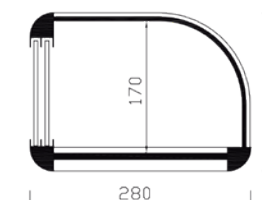

VC 100 ORO

Modelo	Largo	Fondo	Alto
VC-100	982	270	150
VC-120	1212	270	150

Modelo VCP

- Perfilería en aluminio anodizado 15 mm.
- Cristal Templado de seguridad.
- Laterales en metacrilato 6 mm.
- Totalmente cerrada con base en tablero plastificado blanco y puertas de corredera en metacrilato.
- Colores a elegir ORO - PLATA.

VCP 100 PLATA

Modelo	Largo	Fondo	Alto
VCP-100	982	280	210
VCP-120	1212	280	210

Fabricación Especial
A MEDIDA

Pídanos Presupuesto

CRISTAL CURVO VITRINAS NEUTRAS

Modelo	Largo	Fondo	Alto
VCL-100	982	270	310
VCL-120	1212	270	310

Modelo	Largo	Fondo	Alto
VCLP-100	982	280	330
VCLP-120	1212	280	330

Modelo VCL

- Cristal Templado de seguridad.
- Perfilera en aluminio anodizado 15 mm.
- Laterales en metacrilato 6 mm.
- Estante intermedio de cristal 5 mm. con perfilera de 15 mm.
- Colores a elegir ORO - PLATA - NEGRO - INOX.
- Abierta en zona camarero.