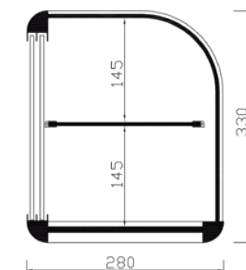

VC 100 ORO

Modelo	Largo	Fondo	Alto
VC-100	982	270	150
VC-120	1212	270	150

Modelo VCP

- Perfilería en aluminio anodizado 15 mm.
- Cristal Templado de seguridad.
- Laterales en metacrilato 6 mm.
- Totalmente cerrada con base en tablero plastificado blanco y puertas de corredera en metacrilato.
- Colores a elegir ORO - PLATA.

VCP 100 PLATA

Modelo	Largo	Fondo	Alto
VCP-100	982	280	210
VCP-120	1212	280	210

Fabricación Especial
A MEDIDA

Pídanos Presupuesto

CRISTAL CURVO VITRINAS NEUTRAS

Modelo	Largo	Fondo	Alto
VCL-100	982	270	310
VCL-120	1212	270	310

Modelo	Largo	Fondo	Alto
VCLP-100	982	280	330
VCLP-120	1212	280	330

Modelo VCL

- Cristal Templado de seguridad.
- Perfilera en aluminio anodizado 15 mm.
- Laterales en metacrilato 6 mm.
- Estante intermedio de cristal 5 mm. con perfilera de 15 mm.
- Colores a elegir ORO - PLATA - NEGRO - INOX.
- Abierta en zona camarero.

VCL-100 PLATA

Modelo VCLP

- Perfilera en aluminio anodizado 30 mm.
- Totalmente cerrada con base en tablero plastificado blanco y puertas de corredera en metacrilato.
- Estante intermedio de cristal 5 mm. con perfilera de 15 mm.
- Laterales en metacrilato 6 mm.
- Colores a elegir ORO - PLATA.
- Cristal Templado de seguridad.