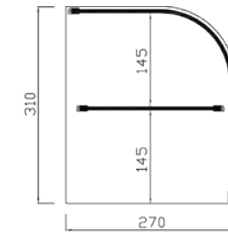

VCP 100 PLATA

Modelo	Largo	Fondo	Alto
VCP-100	982	280	210
VCP-120	1212	280	210

Fabricación Especial
A MEDIDA

Pídanos Presupuesto

CRISTAL CURVO VITRINAS NEUTRAS

Modelo	Largo	Fondo	Alto
VCL-100	982	270	310
VCL-120	1212	270	310

Modelo	Largo	Fondo	Alto
VCLP-100	982	280	330
VCLP-120	1212	280	330

Modelo VCL

- Cristal Templado de seguridad.
- Perfilera en aluminio anodizado 15 mm.
- Laterales en metacrilato 6 mm.
- Estante intermedio de cristal 5 mm. con perfilera de 15 mm.
- Colores a elegir ORO - PLATA - NEGRO - INOX.
- Abierta en zona camarero.