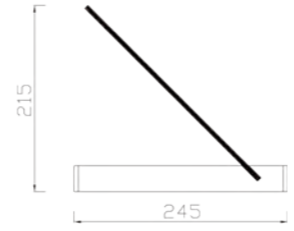

VITRINAS NEUTRAS

Desmontables

Modelo **Si**

- Cristal templado de seguridad apoyado sobre dos soportes de aluminio.
- Totalmente desmontable.

Si-100

Modelo	Largo	Fondo	Alto
Si-100	1000	245	215
Si-120	1200	245	215

Modelo **S**

- Cristal curvo templado apoyado sobre dos soportes de madera MDF lacado en NEGRO.
- Totalmente desmontable.

NOVEDAD

S-100

Modelo	Largo	Fondo	Alto
S-100	970	305	155
S-120	1200	305	155

VITRINAS NEUTRAS

Desmontables

Modelo **S2**

- Cristal curvo templado apoyado sobre dos soportes de madera MDF lacado NEGRO.
- Estante intermedio en cristal templado.
- Totalmente desmontable.

NOVEDAD

S2 100

Modelo	Largo	Fondo	Alto
S2-100	1012	290	315
S2-120	1212	290	315