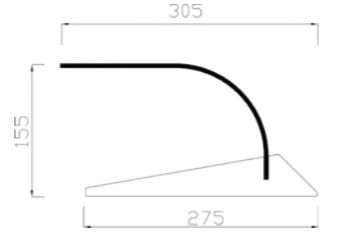

VITRINAS NEUTRAS

Desmontables

Modelo **Si**

- Cristal templado de seguridad apoyado sobre dos soportes de aluminio.
- Totalmente desmontable.

Si-100

Modelo	Largo	Fondo	Alto
Si-100	1000	245	215
Si-120	1200	245	215

Modelo **S**

- Cristal curvo templado apoyado sobre dos soportes de madera MDF lacado en NEGRO.
- Totalmente desmontable.

NOVEDAD

S-100

Modelo	Largo	Fondo	Alto
S-100	970	305	155
S-120	1200	305	155

VITRINAS NEUTRAS

Desmontables

Modelo **S2**

- Cristal curvo templado apoyado sobre dos soportes de madera MDF lacado NEGRO.
- Estante intermedio en cristal templado.
- Totalmente desmontable.

NOVEDAD

S2 100

Modelo	Largo	Fondo	Alto
S2-100	1012	290	315
S2-120	1212	290	315