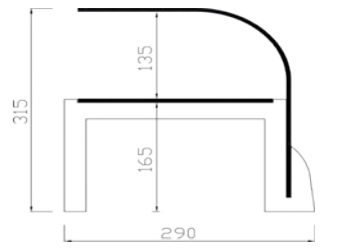

Modelo **S**

- Cristal curvo templado apoyado sobre dos soportes de madera MDF lacado en NEGRO.
- Totalmente desmontable.

NOVEDAD

S-100

Modelo	Largo	Fondo	Alto
S-100	970	305	155
S-120	1200	305	155

VITRINAS NEUTRAS

Desmontables

Modelo **S2**

- Cristal curvo templado apoyado sobre dos soportes de madera MDF lacado NEGRO.
- Estante intermedio en cristal templado.
- Totalmente desmontable.

NOVEDAD

S2 100

Modelo	Largo	Fondo	Alto
S2-100	1012	290	315
S2-120	1212	290	315

Modelo **VCXL**

- Cristal Templado de seguridad.
- Perfilera en aluminio anodizado 15 mm.
- Laterales en metacrilato 6 mm.
- Colores a elegir NEGRO - INOX.
- Vitrina no desmontable.

NOVEDAD

VCXL 80

Modelo	Largo	Fondo	Alto
VCXL-80	802	300	180
VCXL-120	1212	300	180
VCXL-155	1562	300	180
VCXL-191	1922	300	180