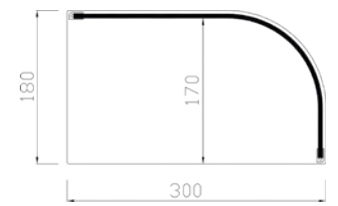

Modelo **S**

- Cristal curvo templado apoyado sobre dos soportes de madera MDF lacado en NEGRO.
- Totalmente desmontable.

NOVEDAD

S-100

Modelo	Largo	Fondo	Alto
S-100	970	305	155
S-120	1200	305	155

VITRINAS NEUTRAS

Desmontables

Modelo **S2**

- Cristal curvo templado apoyado sobre dos soportes de madera MDF lacado NEGRO.
- Estante intermedio en cristal templado.
- Totalmente desmontable.

NOVEDAD

S2 100

Modelo	Largo	Fondo	Alto
S2-100	1012	290	315
S2-120	1212	290	315

Modelo **VCXL**

- Cristal Templado de seguridad.
- Perfilera en aluminio anodizado 15 mm.
- Laterales en metacrilato 6 mm.
- Colores a elegir NEGRO - INOX.
- Vitrina no desmontable.

NOVEDAD

VCXL 80

Modelo	Largo	Fondo	Alto
VCXL-80	802	300	180
VCXL-120	1212	300	180
VCXL-155	1562	300	180
VCXL-191	1922	300	180