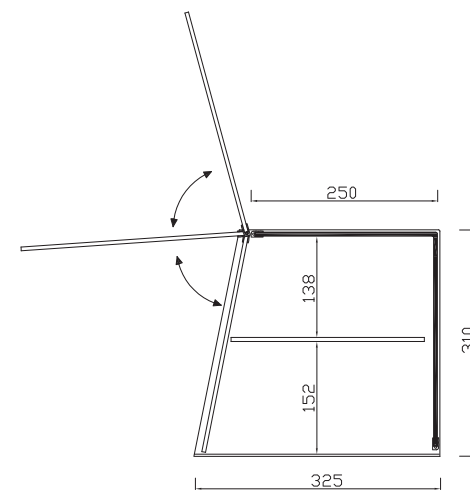

VITRINAS NEUTRAS

CON PUERTA

Modelo  
**PS C**

- Base, estante y laterales en metacrilato.
- Puerta abatible en metacrilato.
- Cristal curvo.

Modelo	Largo	Fondo	Alto
<b>PS-C</b>	430	325	310

Modelo  
**PS R**

- Vitrina totalmente en metacrilato.
- Puerta abatible en metacrilato.

Modelo	Largo	Fondo	Alto
<b>PS-R</b>	430	325	310