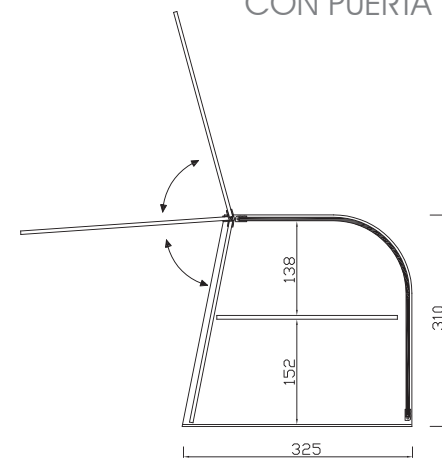

VITRINAS NEUTRAS

CON PUERTA

Modelo  
**PS C**

- Base, estante y laterales en metacrilato.
- Puerta abatible en metacrilato.
- Cristal curvo.

Modelo	Largo	Fondo	Alto
<b>PS-C</b>	430	325	310

Modelo  
**PS R**

- Vitrina totalmente en metacrilato.
- Puerta abatible en metacrilato.

Modelo	Largo	Fondo	Alto
<b>PS-R</b>	430	325	310