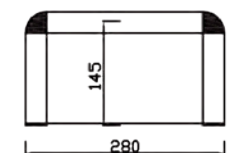

Modelo
ST

- Perfilera en aluminio anodizado 30 mm. y cristal plano 5 mm.
- Colores a elegir ORO - PLATA.

ST-106 ORO

ORO

PLATA

Modelo	Largo	Fondo	Alto
ST-106	1060	280	160
ST-120	1200	280	160
ST-150	1500	280	160