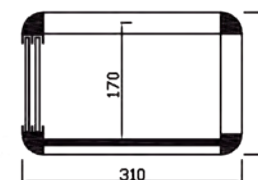

Modelo
STP

- Perfilera en aluminio anodizado 30 mm. y cristal plano 5 mm.
- Totalmente cerrada con base en tablero plastificado blanco y puertas de corredera en metacrilato.
- Colores a elegir ORO - PLATA.

STP-106 ORO

ORO

PLATA

Modelo	Largo	Fondo	Alto
STP-106	1060	310	200
STP-120	1200	310	200

CRISTAL RECTO VITRINAS NEUTRAS

Modelo STL

- Vitrina sin puertas.
- Perfilera en aluminio anodizado 30 mm. y cristal plano 5 mm.
- Estante intermedio regulable en altura de cristal 6 mm.
- Colores a elegir ORO - PLATA.

STL-106 PLATA

ORO PLATA

Modelo	Largo	Fondo	Alto
STL-106	1060	280	310
STL-120	1200	280	310

Modelo VP2

- Perfilera en aluminio anodizado 30 mm. y cristal plano 5 mm.
- Totalmente cerrada con base en tablero plastificado blanco y puertas de corredera en metacrilato.
- Estante intermedio regulable en altura de cristal 6 mm.
- Colores a elegir ORO - PLATA.