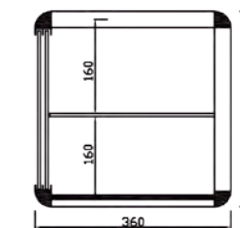

VP2 ORO

ORO PLATA

Modelo	Largo	Fondo	Alto
VP2	1060	310	340

Fabricación Especial
A MEDIDA
Pídanos Presupuesto

CRISTAL RECTO VITRINAS NEUTRAS

Modelo VP2C

- Perfilera en aluminio anodizado 30 mm. y cristal plano 5 mm.
- Totalmente cerrada con base en tablero plastificado blanco y puertas de corredera en metacrilato.
- Estante intermedio regulable en altura de cristal 6 mm.
- Colores a elegir ORO - PLATA.

VP2C PLATA

ORO PLATA

Modelo	Largo	Fondo	Alto	P ¹
VP2C	800	360	360	2

Modelo VP3

- Perfilera en aluminio anodizado 30 mm. y cristal plano 5 mm.
- Totalmente cerrada con base en tablero plastificado blanco y puertas de corredera en metacrilato.
- 2 estantes intermedios regulables en altura de cristal 6 mm.
- Colores a elegir ORO - PLATA.