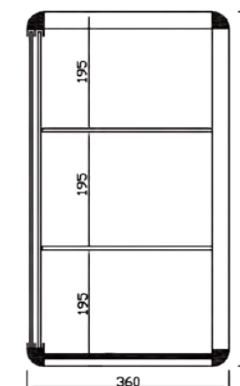

VP2 ORO

ORO PLATA

Modelo	Largo	Fondo	Alto
VP2	1060	310	340

Fabricación Especial
A MEDIDA
Pídanos Presupuesto

CRISTAL RECTO VITRINAS NEUTRAS

Modelo VP2C

- Perfilera en aluminio anodizado 30 mm. y cristal plano 5 mm.
- Totalmente cerrada con base en tablero plastificado blanco y puertas de corredera en metacrilato.
- Estante intermedio regulable en altura de cristal 6 mm.
- Colores a elegir ORO - PLATA.

VP2C PLATA

ORO PLATA

Modelo	Largo	Fondo	Alto	P ¹
VP2C	800	360	360	2

Modelo VP3

- Perfilera en aluminio anodizado 30 mm. y cristal plano 5 mm.
- Totalmente cerrada con base en tablero plastificado blanco y puertas de corredera en metacrilato.
- 2 estantes intermedios regulables en altura de cristal 6 mm.
- Colores a elegir ORO - PLATA.

VP3 ORO

ORO PLATA

Modelo	Largo	Fondo	Alto
VP3	800	360	630

Fabricación Especial
A MEDIDA
Pídanos Presupuesto