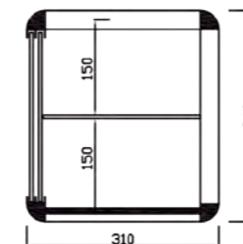

STP-106 ORO

ORO

PLATA

Modelo	Largo	Fondo	Alto
STP-106	1060	310	200
STP-120	1200	310	200

CRISTAL RECTO VITRINAS NEUTRAS

Modelo STL

- Vitrina sin puertas.
- Perfilera en aluminio anodizado 30 mm. y cristal plano 5 mm.
- Estante intermedio regulable en altura de cristal 6 mm.
- Colores a elegir ORO - PLATA.

STL-106 PLATA

ORO PLATA

Modelo	Largo	Fondo	Alto
STL-106	1060	280	310
STL-120	1200	280	310

Modelo VP2

- Perfilera en aluminio anodizado 30 mm. y cristal plano 5 mm.
- Totalmente cerrada con base en tablero plastificado blanco y puertas de corredera en metacrilato.
- Estante intermedio regulable en altura de cristal 6 mm.
- Colores a elegir ORO - PLATA.

VP2 ORO

ORO PLATA

Modelo	Largo	Fondo	Alto
VP2	1060	310	340

Fabricación Especial
A MEDIDA
Pídanos Presupuesto

CRISTAL RECTO VITRINAS NEUTRAS

Modelo VP2C

- Perfilera en aluminio anodizado 30 mm. y cristal plano 5 mm.
- Totalmente cerrada con base en tablero plastificado blanco y puertas de corredera en metacrilato.
- Estante intermedio regulable en altura de cristal 6 mm.
- Colores a elegir ORO - PLATA.