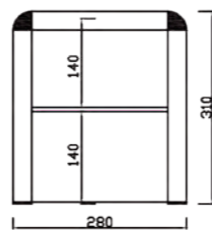

STP-106 ORO

ORO

PLATA

Modelo	Largo	Fondo	Alto
STP-106	1060	310	200
STP-120	1200	310	200

CRISTAL RECTO VITRINAS NEUTRAS

Modelo STL

- Vitrina sin puertas.
- Perfilera en aluminio anodizado 30 mm. y cristal plano 5 mm.
- Estante intermedio regulable en altura de cristal 6 mm.
- Colores a elegir ORO - PLATA.

STL-106 PLATA

ORO PLATA

Modelo	Largo	Fondo	Alto
STL-106	1060	280	310
STL-120	1200	280	310

Modelo VP2

- Perfilera en aluminio anodizado 30 mm. y cristal plano 5 mm.
- Totalmente cerrada con base en tablero plastificado blanco y puertas de corredera en metacrilato.
- Estante intermedio regulable en altura de cristal 6 mm.
- Colores a elegir ORO - PLATA.

VP2 ORO

ORO PLATA

Modelo	Largo	Fondo	Alto
VP2	1060	310	340

Fabricación Especial
A MEDIDA
Pídanos Presupuesto

CRISTAL RECTO VITRINAS NEUTRAS

Modelo VP2C

- Perfilera en aluminio anodizado 30 mm. y cristal plano 5 mm.
- Totalmente cerrada con base en tablero plastificado blanco y puertas de corredera en metacrilato.
- Estante intermedio regulable en altura de cristal 6 mm.
- Colores a elegir ORO - PLATA.