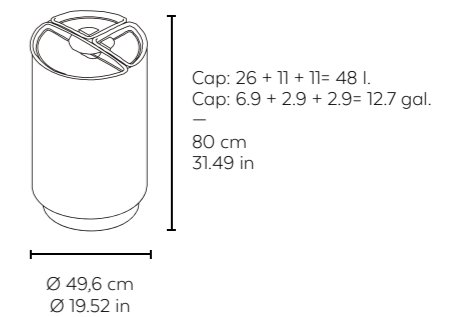

basic eco-02

ACABADOS | FINISHES | FINITIONS | AUSFÜHRUNGEN

Antracita Anthracite Anthrazit Anthrazit	Acero inoxidable satinado Satin-finished stainless steel Acier inox. satiné Edelstahl satiniert