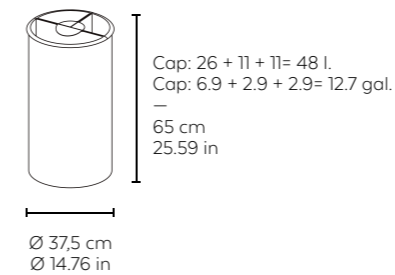

basic eco-01