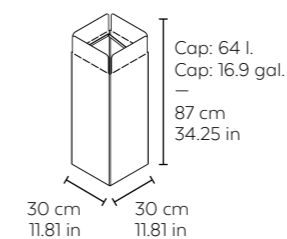

Recycling bin. Painted steel-plate base and bagholder rim structure.
 Rigid-PVC waste identifier.
 –
 Indoor use.
 Public spaces.
 Bag holder ring.
 Recycling.

Poubelle de recyclage. Structure, anneaux portesacs et base en tôle d'acier peinte. Identification du déchet en PVC rigide.
 –
 Usage intérieur.
 Zone commune.
 Anneu porte sac.
 TRI.

ESTRUCTURAS | STRUCTURES | STRUCTURE | STRUKTUR

box-04

Cap: 64 L
Cap: 17 gal
Capacité: 64 L
Fassungsvermögen: 64 L.

ACABADOS | FINISHES | FINITIONS | AUSFÜHRUNGEN

-  **Ral 9006 - Gris**
 Ral 9006 - Grey
 Ral 9006 - Grise
 Ral 9006 - Grau
-  **Ral 9006 - Amarillo**
 Ral 9006 - Yellow
 Ral 9006 - Jaune
 Ral 9006 - Gelb
-  **Ral 9006 - Azul**
 Ral 9006 - Blue
 Ral 9006 - Bleu
 Ral 9006 - Blau