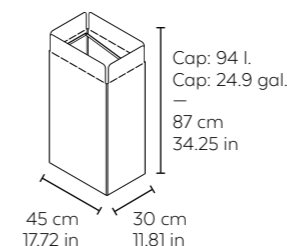

ESTRUCTURAS | STRUCTURES | STRUCTURE | STRUKTUR

box-04

Cap: 64 L
Cap: 17 gal
Capacité: 64 L
Fassungsvermögen: 64 L.

ACABADOS | FINISHES | FINITIONS | AUSFÜHRUNGEN

-  **Ral 9006 - Gris**
 Ral 9006 - Grey
 Ral 9006 - Grise
 Ral 9006 - Grau
-  **Ral 9006 - Amarillo**
 Ral 9006 - Yellow
 Ral 9006 - Jaune
 Ral 9006 - Gelb
-  **Ral 9006 - Azul**
 Ral 9006 - Blue
 Ral 9006 - Bleu
 Ral 9006 - Blau

box-05

Cap: 94 L
Cap: 25 gal
Capacité: 94 L
Fassungsvermögen: 94 L.

ACABADOS | FINISHES | FINITIONS | AUSFÜHRUNGEN

-  **Ral 9006 - Amarillo**
 Ral 9006 - Yellow
 Ral 9006 - Jaune
 Ral 9006 - Gelb
-  **Ral 9006 - Azul**
 Ral 9006 - Blue
 Ral 9006 - Bleu
 Ral 9006 - Blau

box-06

Cap: 30 L
Cap: 8 gal
Capacité: 30 L
Fassungsvermögen: 30 L.

ACABADOS | FINISHES | FINITIONS | AUSFÜHRUNGEN

-  **Ral 9006 - Gris**
 Ral 9006 - Grey
 Ral 9006 - Grise
 Ral 9006 - Grau

ACCESORIOS | ACCESSORIES | ACCESSOIRES | ZUBEHÖR