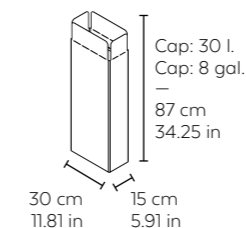

ESTRUCTURAS | STRUCTURES | STRUCTURE | STRUKTUR

box-04

Cap: 64 L
Cap: 17 gal
Capacité: 64 L
Fassungsvermögen: 64 L.

ACABADOS | FINISHES | FINITIONS | AUSFÜHRUNGEN

-  **Ral 9006 - Gris**
 Ral 9006 - Grey
 Ral 9006 - Grise
 Ral 9006 - Grau
-  **Ral 9006 - Amarillo**
 Ral 9006 - Yellow
 Ral 9006 - Jaune
 Ral 9006 - Gelb
-  **Ral 9006 - Azul**
 Ral 9006 - Blue
 Ral 9006 - Bleu
 Ral 9006 - Blau

box-05

Cap: 94 L
Cap: 25 gal
Capacité: 94 L
Fassungsvermögen: 94 L.

ACABADOS | FINISHES | FINITIONS | AUSFÜHRUNGEN

-  **Ral 9006 - Amarillo**
 Ral 9006 - Yellow
 Ral 9006 - Jaune
 Ral 9006 - Gelb
-  **Ral 9006 - Azul**
 Ral 9006 - Blue
 Ral 9006 - Bleu
 Ral 9006 - Blau

box-06

Cap: 30 L
Cap: 8 gal
Capacité: 30 L
Fassungsvermögen: 30 L.

ACABADOS | FINISHES | FINITIONS | AUSFÜHRUNGEN

-  **Ral 9006 - Gris**
 Ral 9006 - Grey
 Ral 9006 - Grise
 Ral 9006 - Grau

ACCESORIOS | ACCESSORIES | ACCESSOIRES | ZUBEHÖR