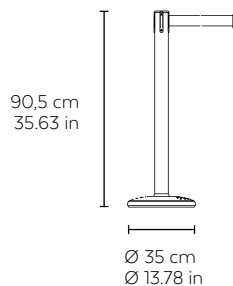

cua-5

Poste direccionamiento filas fabricado con tubo y embellecedor base en acero inoxidable acabado pulido brillante y base en fundición de acero pintada. Cintas disponibles en 4 colores. Longitud 2,3 m.

—
Poteau de guidage pour files d'attente. Tube et garniture de base en acier inoxydable finition poli brillant. Base en fonte d'acier peinte. Ruban de 2,3 m de long disponible en 4 couleurs.

Cordon with high-gloss stainless steel tube and base trim and painted die-cast steel base. 2.3m belt available in 4 colors.

—
Pfosten zur Führung von Warteschlangen, hergestellt aus rostfreiem, hochglanzpoliertem Stahlrohr und Fuß Verzierung, mit Fuß aus lackiertem Gusstahl. Das Band ist in 4 Farben verfügbar, Länge 2,3 m.

ACABADOS | FINISHES | FINITIONS | AUSFÜHRUNGEN

Cinta: negra - gris
Belt: black - grey
Sangle: noir - gris
Band in schwarz - grau

Cinta: roja
Belt: red
Sangle: rouge
Band in rot

Cinta: verde
Belt: green
Sangle: vert
Band in grün

Cinta: azul
Belt: blue
Sangle: bleue
Band in blau

ACCESORIOS | ACCESSORIES | ACCESSOIRES | ACCESSOIRES

cua-2

Fijación mural.

Wall mounted support.

Fixation murale.

Wandhalterung.

ACABADO DE LOS ACCESORIOS | FINISHING OF ACCESSORIES

FINITION DES ACCESSOIRES | OBERFLÄCHENBEHANDLUNG DES ZUBEHÖRS

Negro
Black
Noir
Schwarz