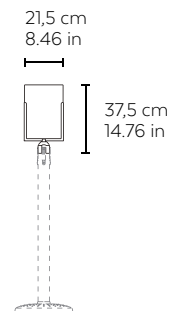

ACABADOS | FINISHES | FINITIONS | AUSFÜHRUNGEN

Negro-transparente
Black-transparent
Noir-Transparent
Schwarz-transparent