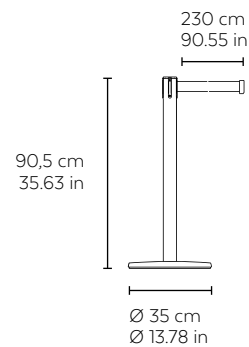

Señalética

—

Uso exterior en recinto cubierto.

Signalling elements

—

Outdoor use in enclosed area.

Signalétique

—

Utilisation extérieure dans enceinte fermée.

Beschilderung

—

Externe Verwendung in geschlossenen Räumen.

ESTRUCTURAS | STRUCTURES | STRUCTURE | STRUKTUR

cua-1

Poste direccionamiento filas fabricado con tubo de acero inoxidable acabado pulido brillante y base en fundición de acero recubierta de poliuretano color negro. Cinta disponible en 4 colores longitud 2,3 m.

—

Poteau de guidage pour files d'attente en tube d'acier inoxydable finition poli brillant. Base en fonte d'acier recouverte de polyuréthane de couleur noire. Ruban de 2,3 m de long disponible en 4 couleurs.

Cordon with high-gloss stainless steel tube and die-cast steel base, covered in black polyurethane. 2.3m belt available in 4 colors.

—

Pfosten zur Führung von Warteschlangen, hergestellt aus rostfreiem, hochglanzpoliertem Stahl, mit Fuß aus mit schwarzem Polyurethan beschichtetem Gussstahl. Das Band ist in 4 Farben verfügbar, Länge 2,3 m.

ACABADOS | FINISHES | FINITIONS | AUSFÜHRUNGEN

Cinta: negra - gris
Belt: black - grey
Sangle: noir - gris
Band in schwarz - grau

Cinta: roja
Belt: red
Sangle: rouge
Band in rot

Cinta: verde
Belt: green
Sangle: vert
Band in grün

Cinta: azul
Belt: blue
Sangle: bleue
Band in blau

cua-4

Porta-pancartas DIN A4. Estructura realizada en acero pintado y carpeta en metacrilato incolor de 3 mm de grosor.

—

Porte-pancartes format A4. Structure en acier peint et porte-affiches en méthacrylate incolore de 3 mm de gros-seur.

DIN A4 placard holder. Painted steel structure and 3-mm thick transparent methacrylate holders.

—

DIN A4 Schildhalter. Struktur aus lackiertem Stahl, und 3 mm dicke Mappe aus farblosem Metakrylat.