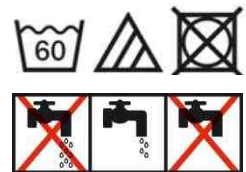

## Área de aplicación

Estropajo de alta eficacia limpiadora pero sin rayar para su empleo en tareas de limpieza profesional sobre superficies delicadas con bajos niveles de suciedad, y donde se requiera de gran eficacia y delicadeza.

## Descripción de producto

Estropajo sin abrasivo mineral, compuesto 100% de poliuretano, que consigue arrancar la suciedad más incrustada sin dañar las superficies. Presenta una alta densidad y un diseño anatómico, que permite agarrar mejor el estropajo y ejercer un óptimo nivel de presión sobre las superficies, sin dañar los dedos.