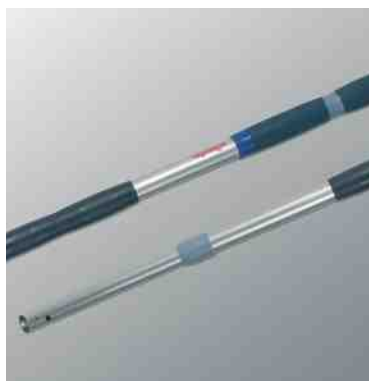

Palo Telescópico

Máximo Control y Ergonomía... Máxima Eficacia

Descripción del producto:

Palo de aluminio anodizado con dos elementos conectados de fácil extensión, Presenta terminación con conector Universal (ø ext 23 - int 22 mm), para **todo tipo de soporte mop/mopa del mercado.**

Instrucciones de uso

1. Antes de proceder a emplear cualquier utensilio de limpieza con un Palo Telescópico Vileda, asegúrese que la conexión con el mismo se ha efectuado correctamente
2. **Utilice siempre el palo más adecuado para cada modelo de mopa o soporte mop**
3. Palos diseñados para asegurar los mejores resultados de limpieza y la máxima durabilidad
4. No fuerce o doble el palo
5. Cuando el palo esté sucio, lávelo con agua fría, evitando el empleo de detergentes excesivamente alcalinos o de oxidantes clorados

Código	Descrição	Color	Medida	Unidades/Pack	Unidades/Caja
111.380	Palo Telescópico		100 – 180 cm	1 uds./pack	10 Pack/Caja

Helping you make a difference.

Vileda Ibérica, S.A. en Cdta.

Pl. Can Volart, C-17km 15, 5, 08150 Parets del Vallés (Barcelona)