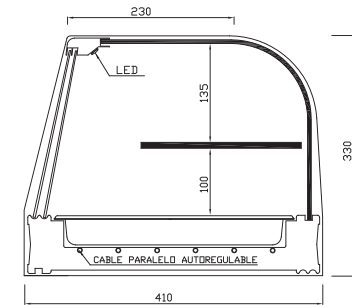

CALOR SECO  
**VITRINA CALIENTE**  
 Estante intermedio

Modelo  
**SC-E**

- Cristal Templado de Seguridad.
- Estante intermedio.

SC-6E NOGAL

Iluminación  
**LED**

CRISTAL CURVO

CRISTAL RECTO

Fabricación Especial  
**A MEDIDA**

Pídanos Presupuesto

**SUPLEMENTO CUBETA**  
 MELAMINA 1/3 h40  
 4 uds. 6 uds.  
 48 € 72 €

Cubetas  
**INCLUIDAS**

Modelo	Largo	Fondo	Alto	Cubetas (Incluidas)	Potencia
SC-4E SC-4ER	810	410	330	4	170 W / 230 V
SC-6E SC-6ER	1160	410	330	6	225 W / 230 V