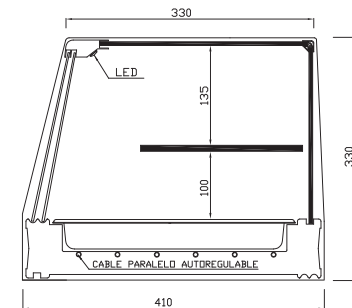

CALOR SECO  
**VITRINA CALIENTE**  
 Estante intermedio

Modelo  
**SC-E**

- Cristal Templado de Seguridad.
- Estante intermedio.

SC-6E NOGAL

Iluminación  
**LED**

CRISTAL CURVO

CRISTAL RECTO

Fabricación Especial  
**A MEDIDA**

Pídanos Presupuesto

**SUPLEMENTO CUBETA**  
 MELAMINA 1/3 h40  
 4 uds. 6 uds.  
 48 € 72 €

Cubetas  
**INCLUIDAS**

Modelo	Largo	Fondo	Alto	Cubetas (Incluidas)	Potencia
SC-4E SC-4ER	810	410	330	4	170 W / 230 V
SC-6E SC-6ER	1160	410	330	6	225 W / 230 V