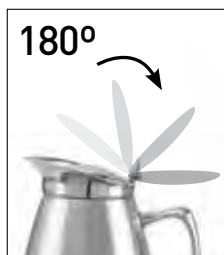

P337 Jarra termo luxe / Luxe insulated coffee pot / Pichet isolante luxe / Luxus Thermoskanne

REF	Lts	
P337.030	0,30	1
P337.060	0,60	1
P337.090	0,90	1
P337.150	1,50	1
P337.200	2,00	1

Interior en acero inoxidable
Inner side in St/Steel
Interieur en acier inoxydable
Innen aus rostfreiem Stahl

IDEA! Ideal para lavavajillas.
Ideal for dishwasher.
Ideal pour lave-vaisselle.
Ideal für spülmaschinengeeignet.

P895 Servidor termo / Vacuum jug / Verseuse thermo / Servierthermoskanne

Interior en acero inoxidable
Inner side in St/Steel
Interieur en acier inoxydable
Innen aus rostfreiem Stahl

P894 Termo con dosificador / Air pot / Verseuse à pompe / Thermoskanne mit Spender

Base rotativa.
Rotative base.
Fond rotatif.
Drehbare Basis.

REF	Lts	
P895.006	0,60	1
P895.010	1,00	1
P895.015	1,50	1
P895.020	2,00	1