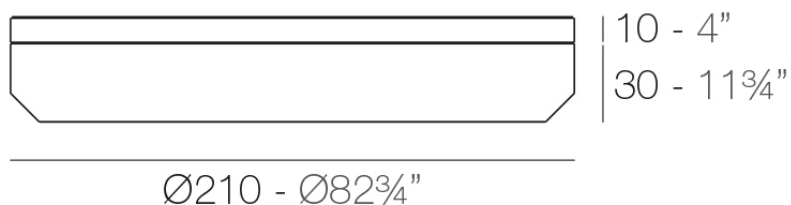

Info

Descripción

Fabricado con resina de polietileno mediante moldeo rotacional con doble pared.
100% Reciclable. Apto para exterior e interior. Disponible en varios acabados.

Peso

74.32 Kg

Includes

BASEGIRATORIA360 Base giratoria 360°

CREVIN Tejido de tapicería con aspecto natural. Apta para interior y exterior. Fácil limpieza de las manchas y el moho

NAUTIC Tejido náutico apto para interior y exterior. Opción estándar para los acolchados.

SILVERTEX Tejido vinílico apto para interior y exterior. Opción especial para los acolchados.

VELA Daybed basic redondo. Giro 360°.
VELA Daybed round basic. Rotation 360°.