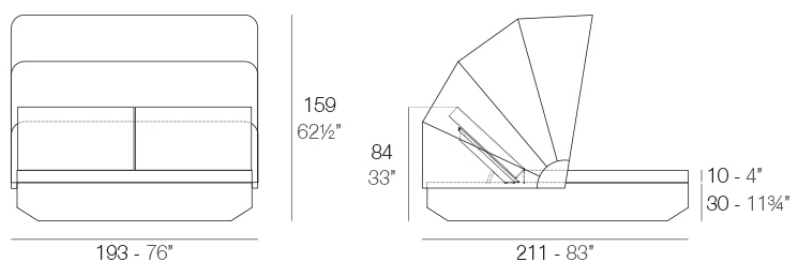

Info

Descripción

Fabricado con resina de polietileno mediante moldeo rotacional con doble pared. 100% Reciclable. Apto para exterior e interior. Disponible en varios acabados y opciones.

Peso

120 Kg

Includes

BASEGIRATORIA360 Base giratoria 360°

CREVIN Tejido de tapicería con aspecto natural. Apta para interior y exterior. Fácil limpieza de las manchas y el moho

NAUTIC Tejido náutico apto para interior y exterior. Opción estándar para los acolchados.

SILVERTEX Tejido vinílico apto para interior y exterior. Opción especial para los acolchados.

SUNVISION Tejido para exterior de PVC y acrílico para el techo del cenador, el parasol Ulm y daybed redondo Vela

VELA Daybed 2 cabezales reclinables con parasol plegable. Giro 360°.
VELA Daybed 2 reclining backrest square with folding sunroof. Rotation 360°.