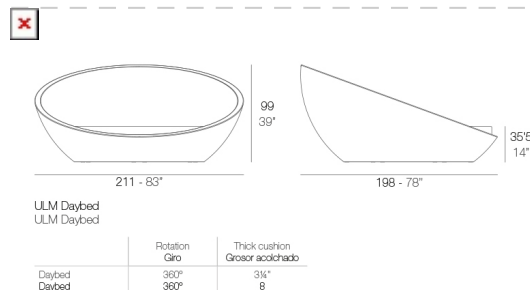

Acabados

BASIC

Ref. 54139

Resina de polietileno acabado mate.

LACADO

Ref. 54139F

Resina de polietileno con un acabado lacado brillo.

LUZ

Ref. 54139W

LED RGBW DMX

Ref. 54139D

Con iluminación interior mediante tecnología LED RGBW y mando a distancia para cambiar de color. Controlado también por DMX-1024 (wireless). Solo disponible en acabado hielo mate.

LED RGBW BATERIA

Ref. 54139Y

Con iluminación interior mediante tecnología LED RGBW, alimentado por una batería. Se incluye mando a distancia para cambiar de color y cargador. Solo disponible en acabado hielo mate.