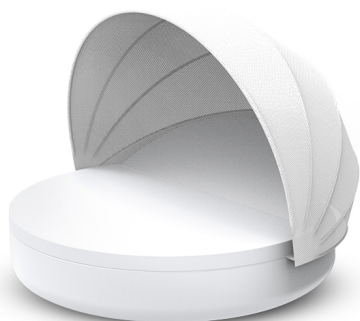

ULM DAYBED Ø180cm abatible con parasol

By Ramón Esteve

Colección planteada como un nuevo básico con todo su carácter racionalista y universal. Una colección modular funcional que armoniza ergonomía, diseño y tecnología basándose en volúmenes básicos de cubo, prisma y esfera. La Colección ULM, que busca la unidad en el producto así como su coherencia con otros productos, se configura mediante diversos elementos que componen un programa completo.

Tanto la pieza única del sofá como las butaca, daybed, pouf y mesa constan de módulos rígidos y resistentes que actúan de estructura para los elementos de descanso y apoyo más móbidos para proporcionar un total confort.

Características

Descripción

81 Kg

Includes

BASEGIRATORIA360 Base giratoria 360º

CREVIN Tejido de tapicería con aspecto natural. Apta para interior y exterior. Fácil limpieza de las manchas y el moho

NAUTIC Tejido náutico apto para interior y exterior. Opción estándar para los acolchados.

SILVERTEX Tejido vinílico apto para interior y exterior. Opción especial para los acolchados.

SUNVISION Tejido para exterior de PVC y acrílico para el techo del cenador, el parasol ULM y daybed redondo Vela