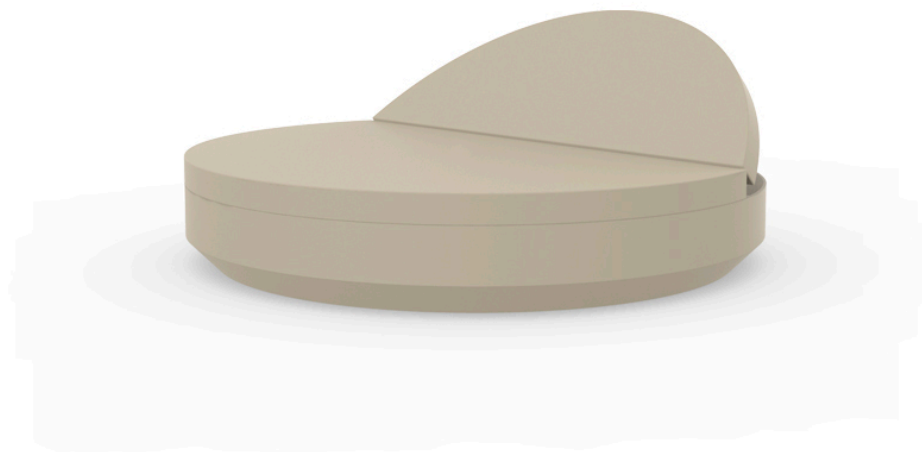

## VELA DAYBED Ø210×40 RECLINABLE

By Ramón Esteve

Esta extensa colección de muebles y maceteros para exterior busca ofrecer el confort y la calidez de los muebles de interior sin perder sus cualidades de origen.

VELA es un sistema modular con una geometría elemental prismática que basa su singularidad en el equilibrio de sus proporciones. Los elementos se pueden combinar entre sí para poder convivir en cualquier espacio. Sus volúmenes rotundos parecen flotar a unos centímetros del suelo y cuando se iluminan se transforman en arquitecturas livianas.

## Descripción

Fabricado con resina de polietileno mediante moldeo rotacional con doble pared.  
100% Reciclable. Apto para exterior e interior. Disponible en varios acabados.

## Peso

74.32 Kg