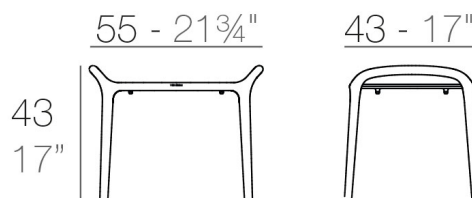

Peso

3.08 Kg

IBIZA Mesa Café
 IBIZA Coffe table

ACABADOS

BASIC PP

Ref. 65046

Disponible en varios colores

- PICKLE
- BLANCO
- NEGRO
- ECRU